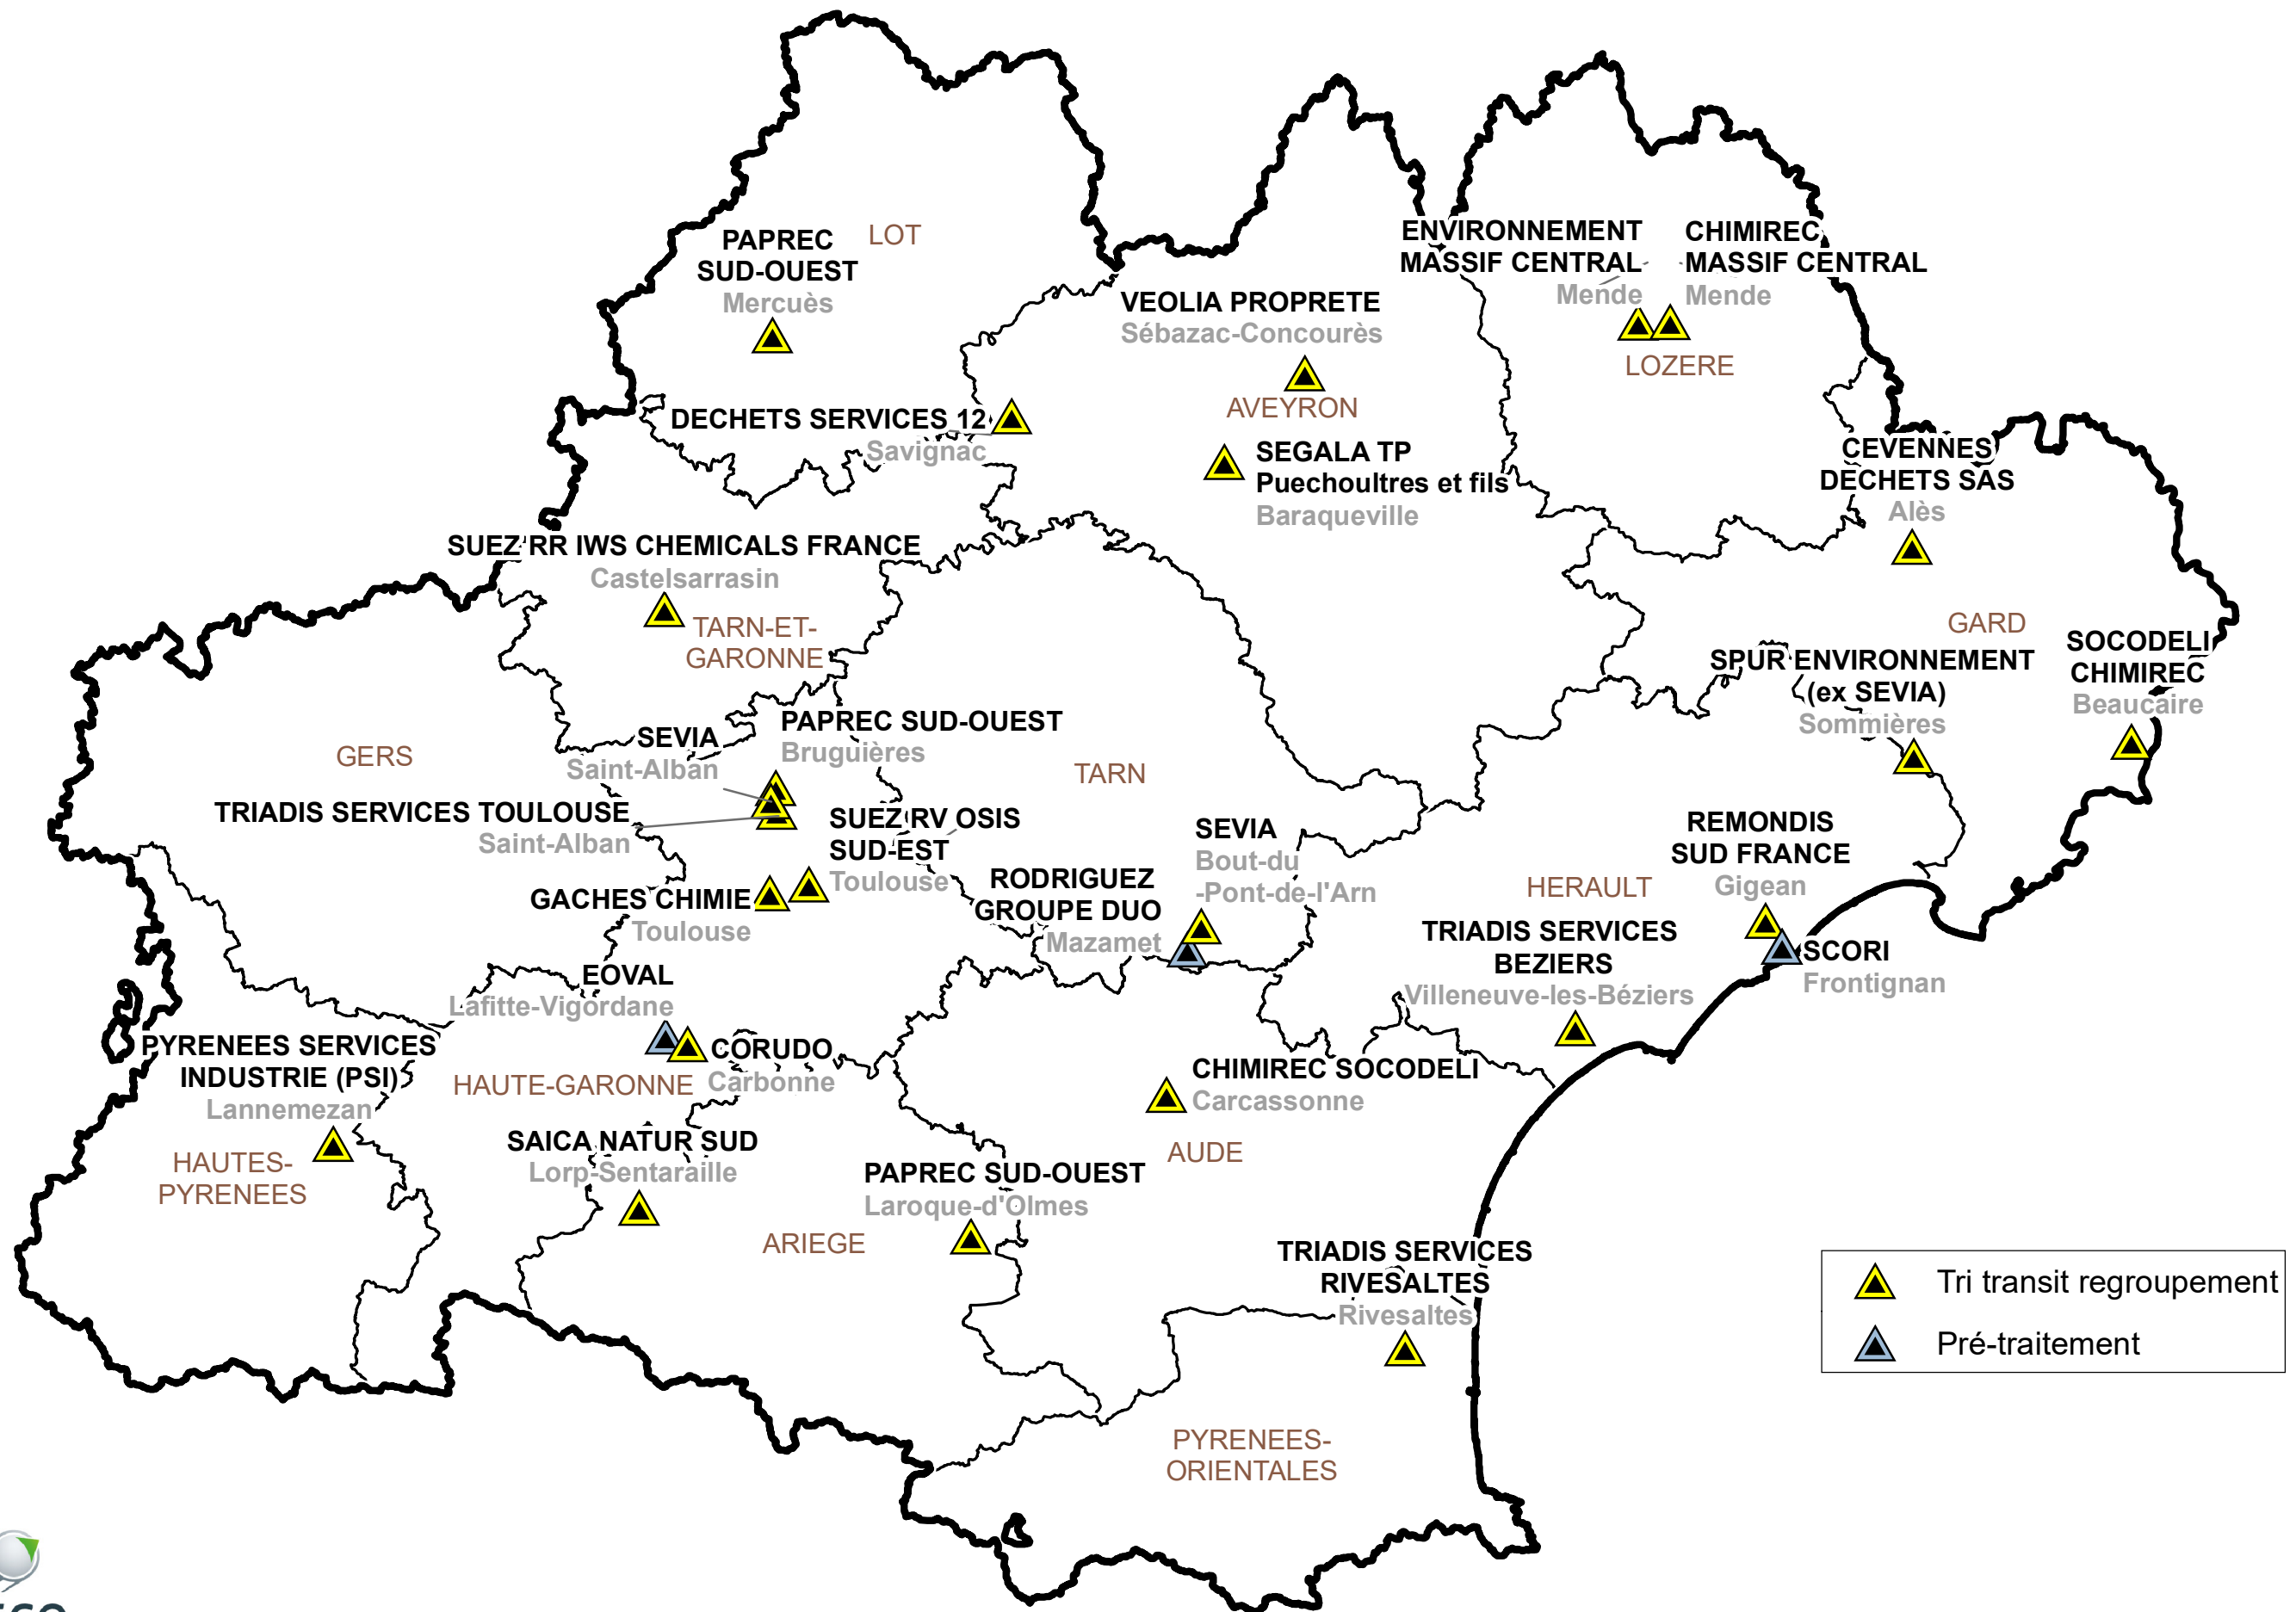

Les installations de tri, transit, regroupement et pré-traitement (TTRP*) de déchets dangereux en Occitanie ayant déclaré dans GEREP 2020

* hors centres de démantèlement VHU et DEEE

| | |
|--|--------------------------|
| | Tri transit regroupement |
| | Pré-traitement |