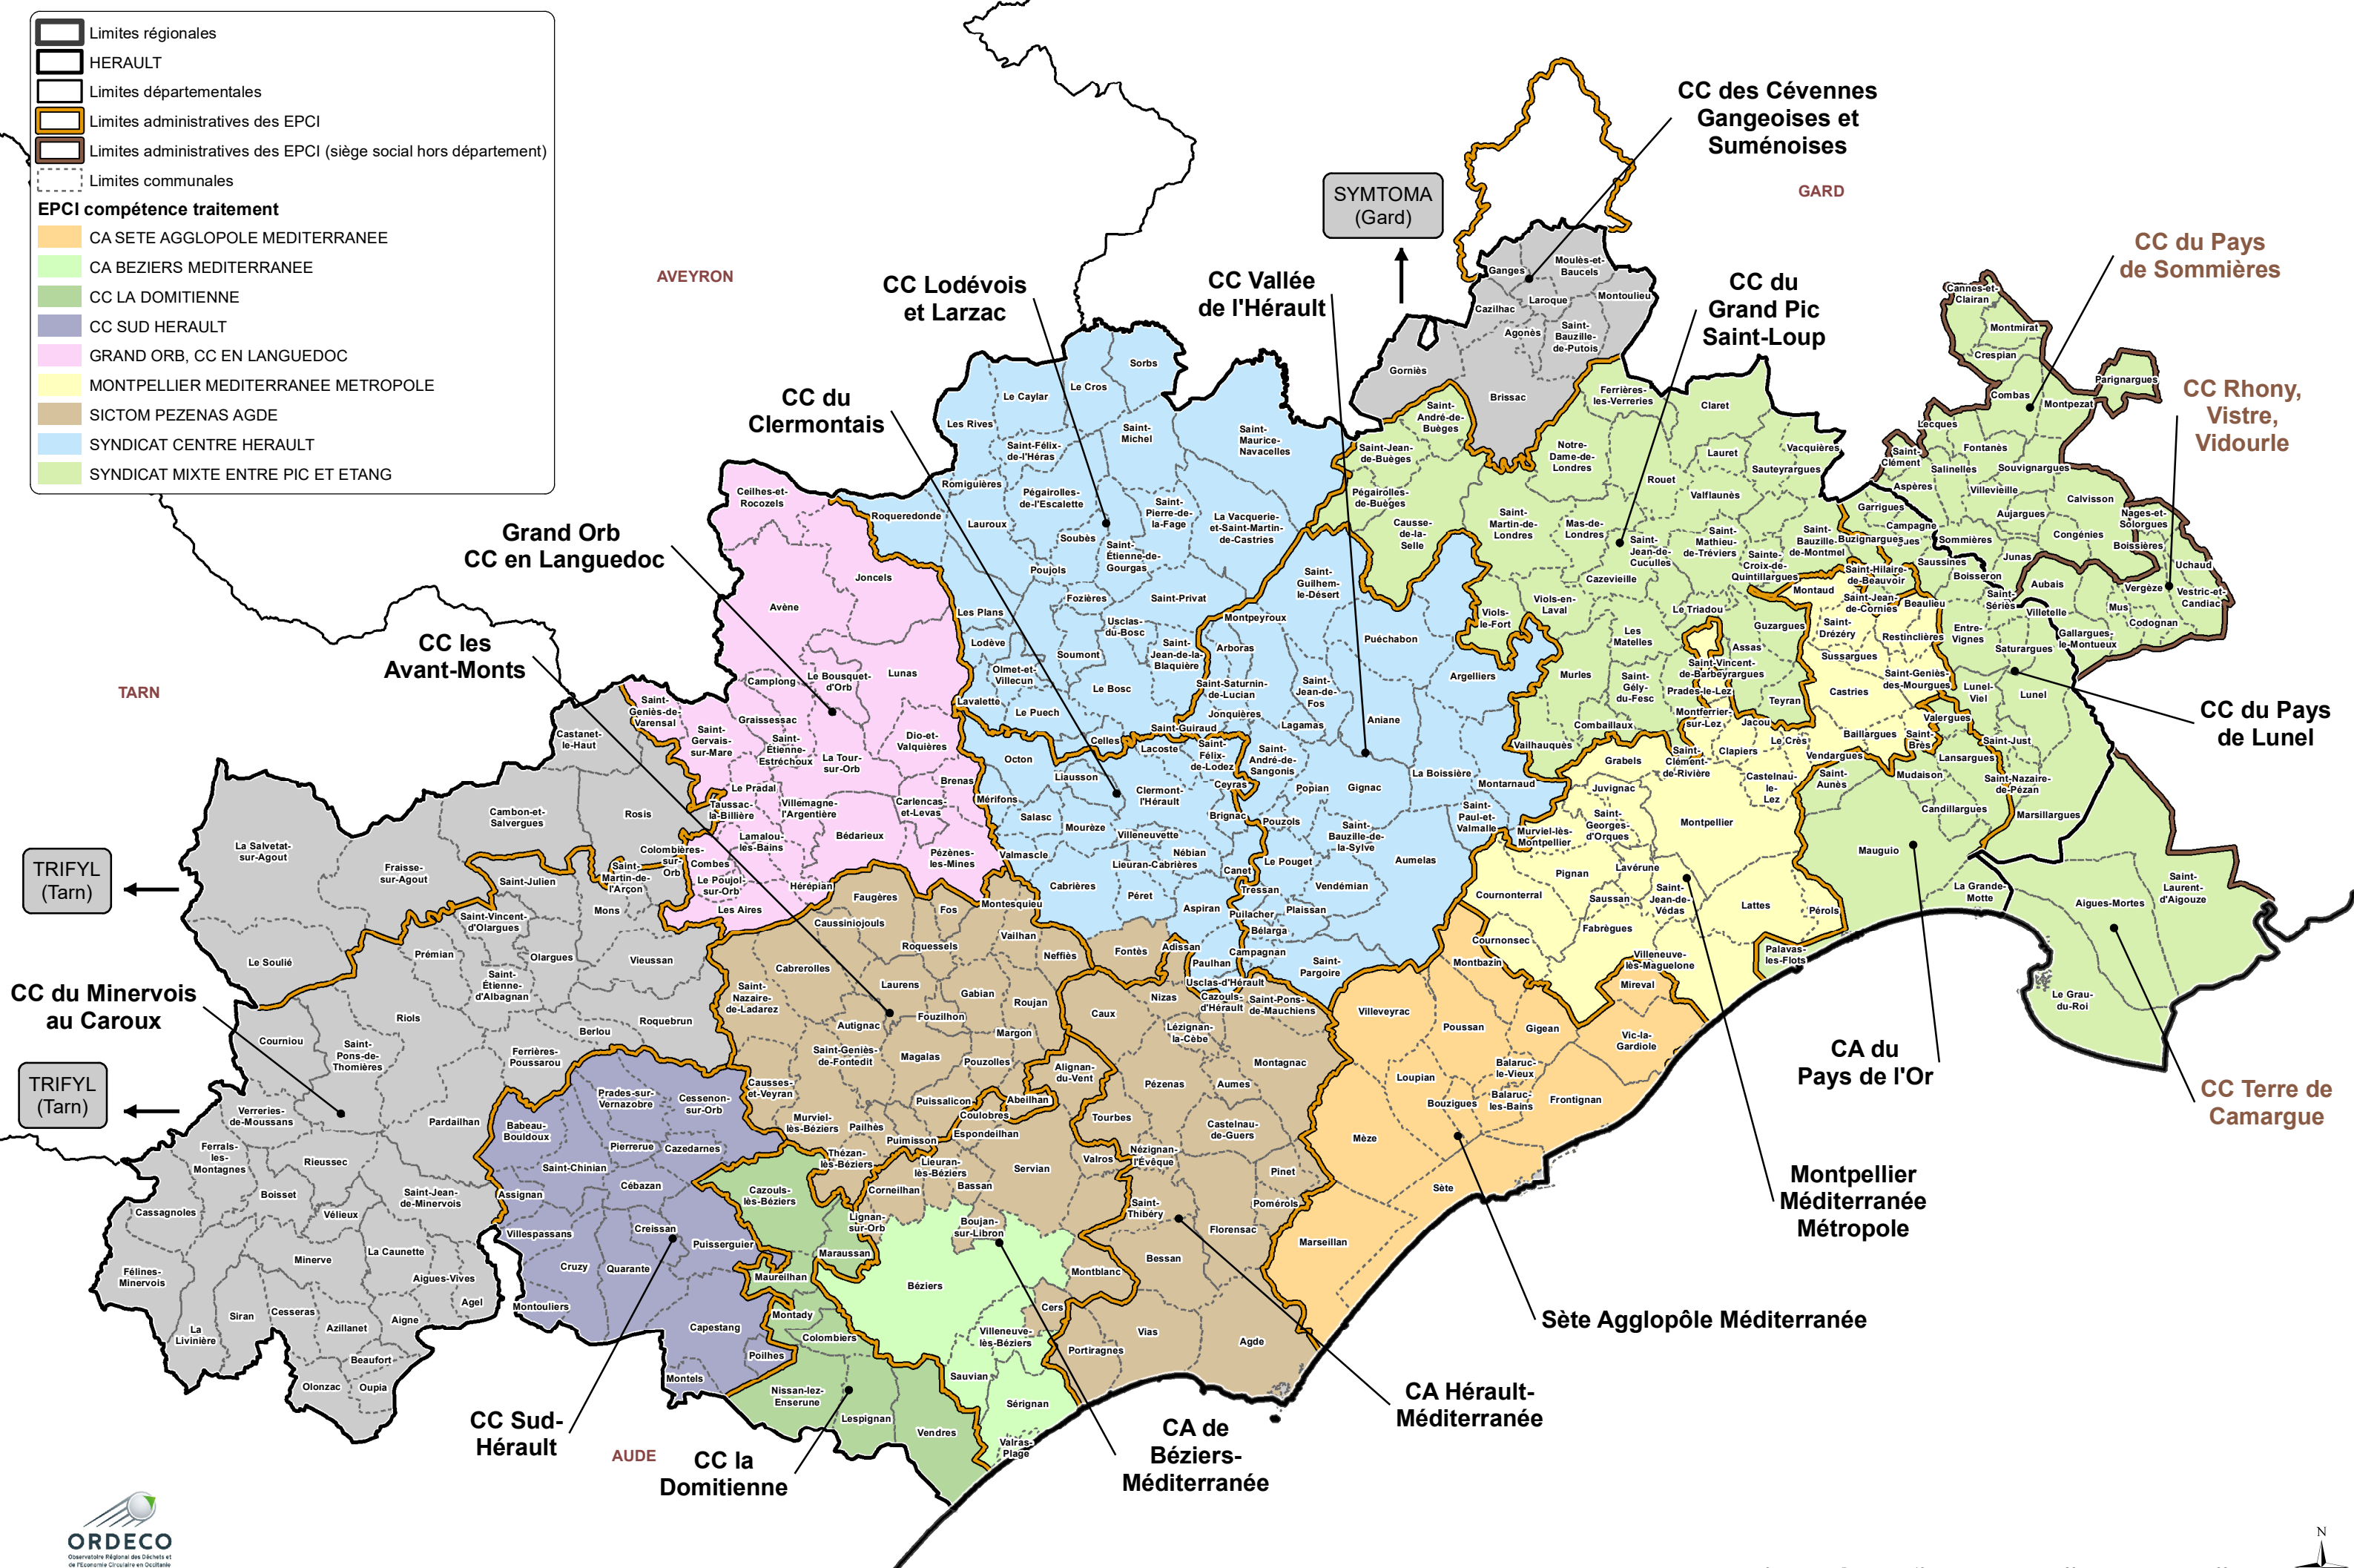

INTERCOMMUNALITES DE L'HERAULT EN 2021
Collectivités exerçant la compétence traitement

Limites régionales
 HERAULT
 Limites départementales
 Limites administratives des EPCI
 Limites administratives des EPCI (siège social hors département)
 Limites communales

EPCI compétence traitement

- CA SETE AGGLOPOLE MEDITERRANEE
- CA BEZIERS MEDITERRANEE
- CC LA DOMITIENNE
- CC SUD HERAULT
- GRAND ORB, CC EN LANGUEDOC
- MONTPELLIER MEDITERRANEE METROPOLE
- SICTOM PEZENAS AGDE
- SYNDICAT CENTRE HERAULT
- SYNDICAT MIXTE ENTRE PIC ET ETANG

Source : SINOE Enquête collecte 2021