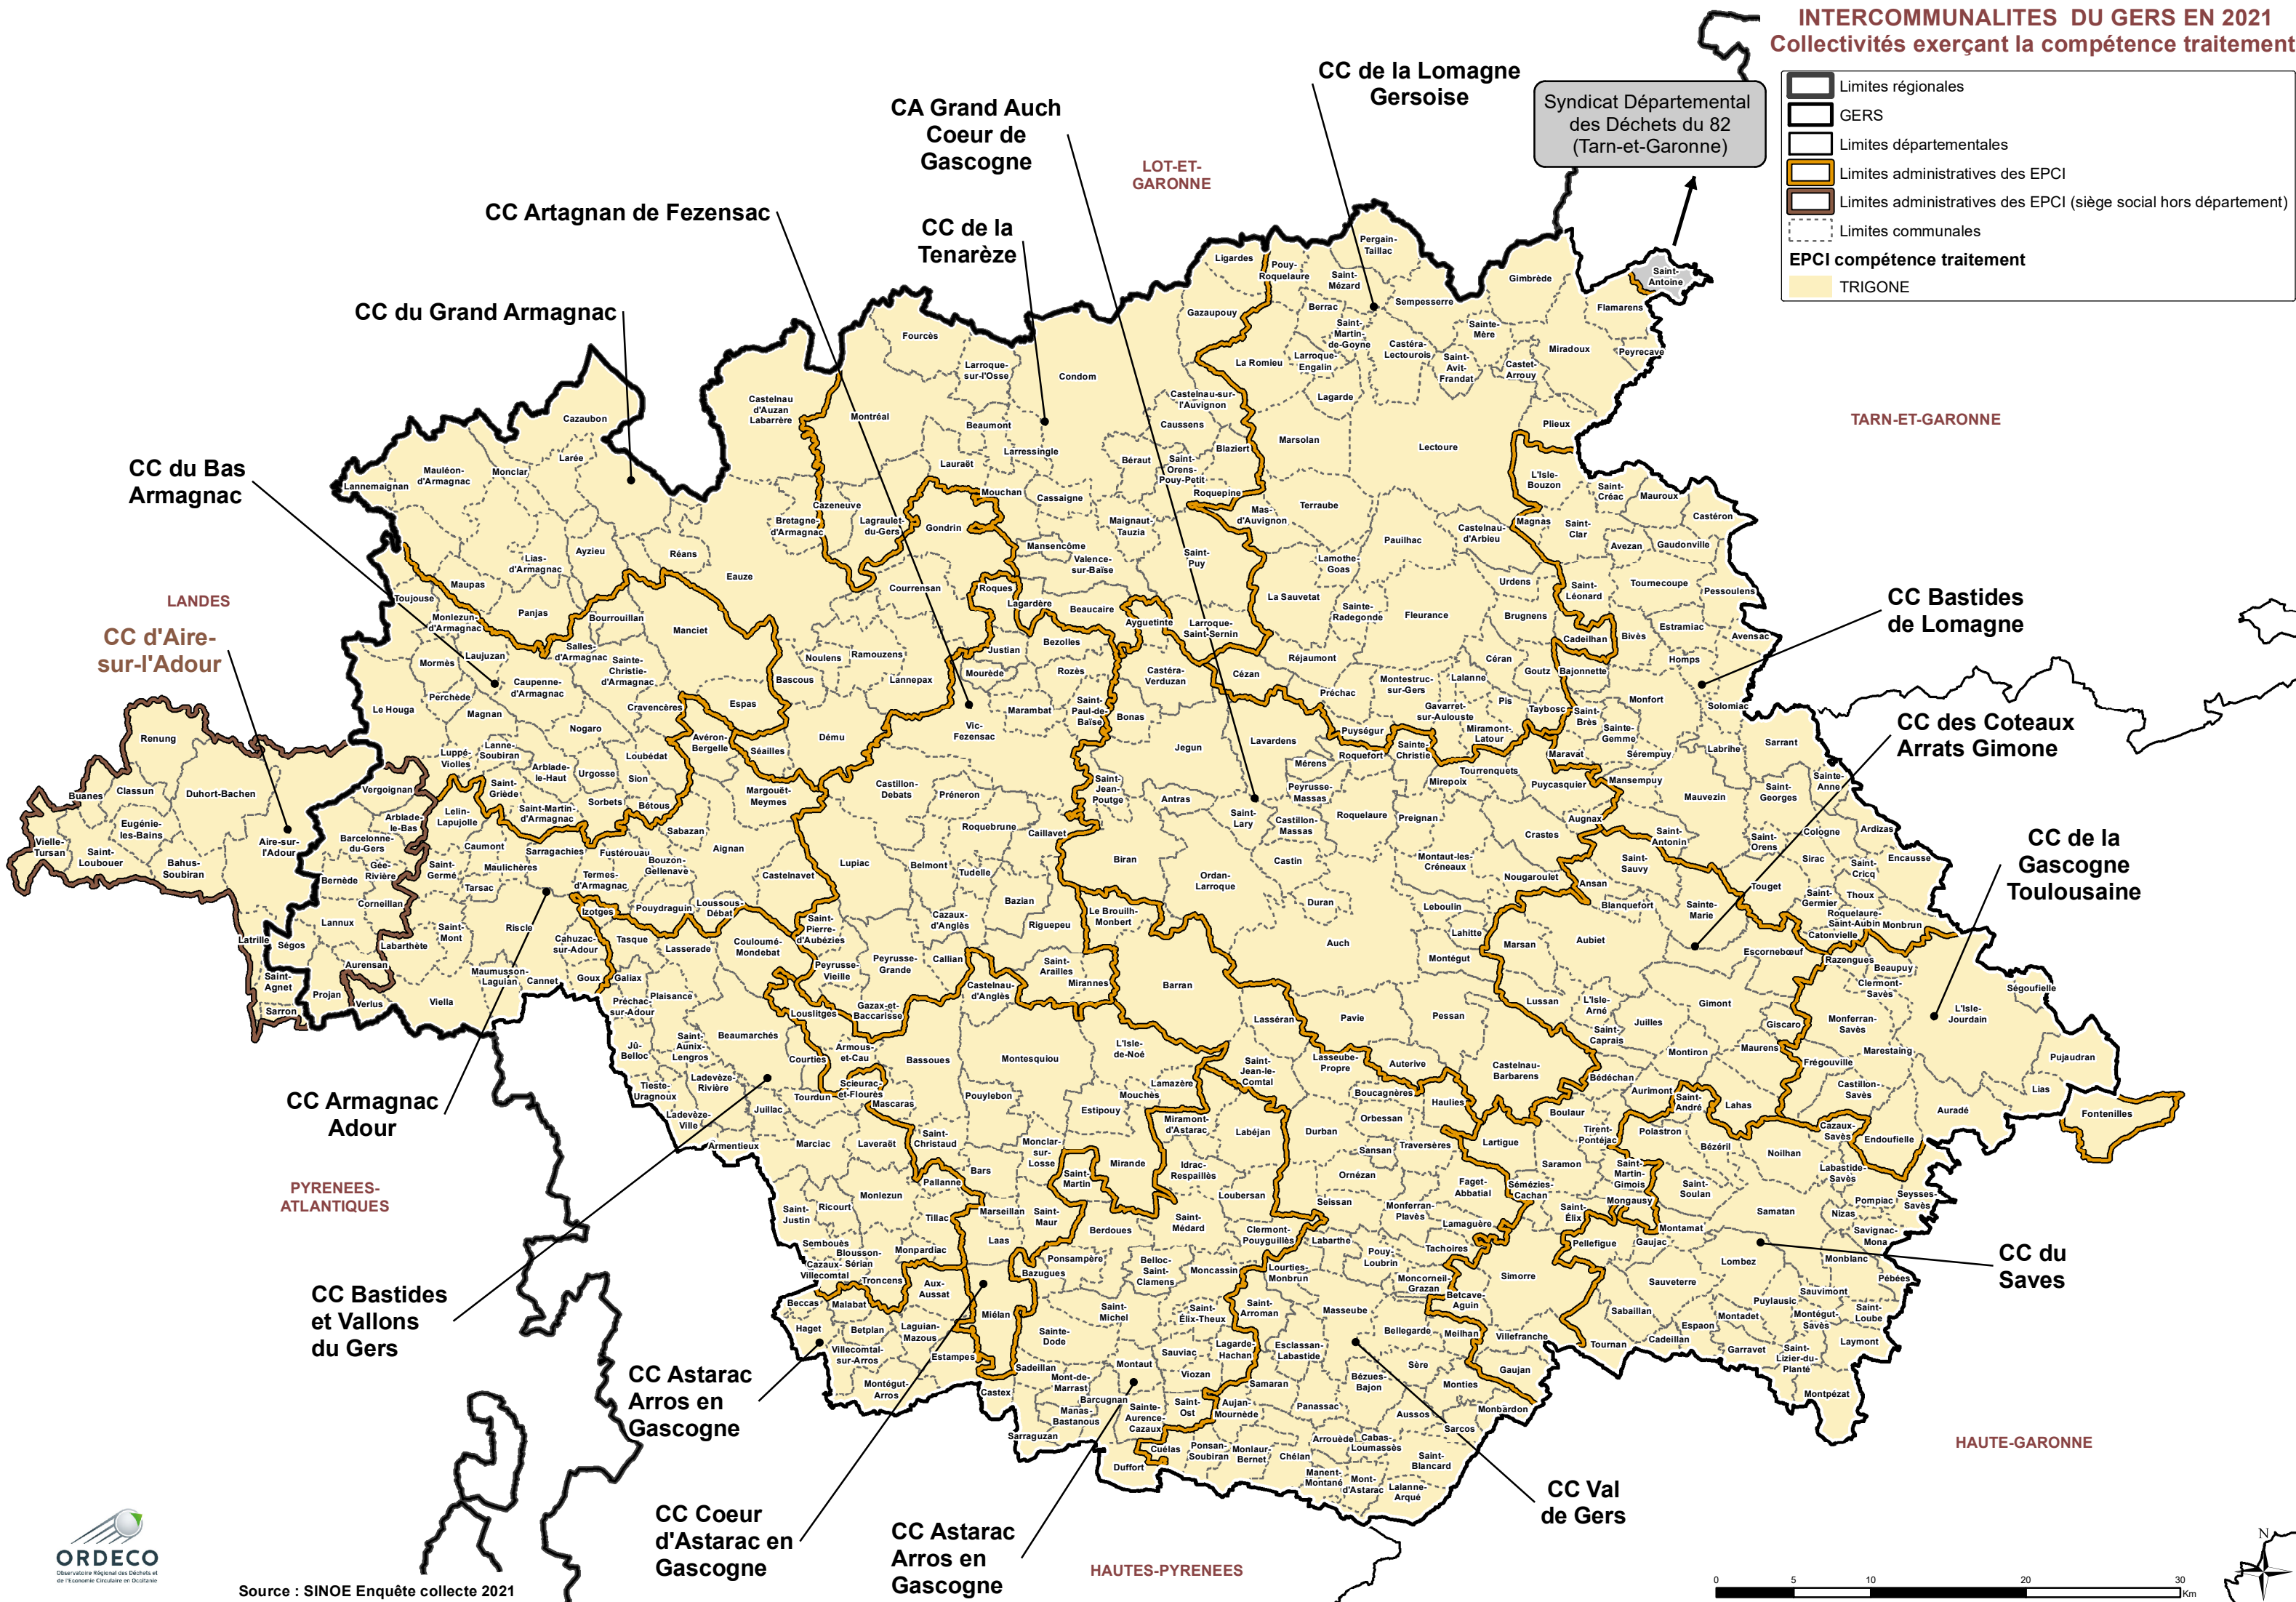

**INTERCOMMUNALITES DU GERS EN 2021**  
Collectivités exerçant la compétence traitement

Limites régionales  
 GERS  
 Limites départementales  
 Limites administratives des EPCI  
 Limites administratives des EPCI (siège social hors département)  
 Limites communales  
**EPCI compétence traitement**  
 TRIGONE

Syndicat Départemental  
des Déchets du 82  
(Tarn-et-Garonne)

Source : SINOE Enquête collecte 2021