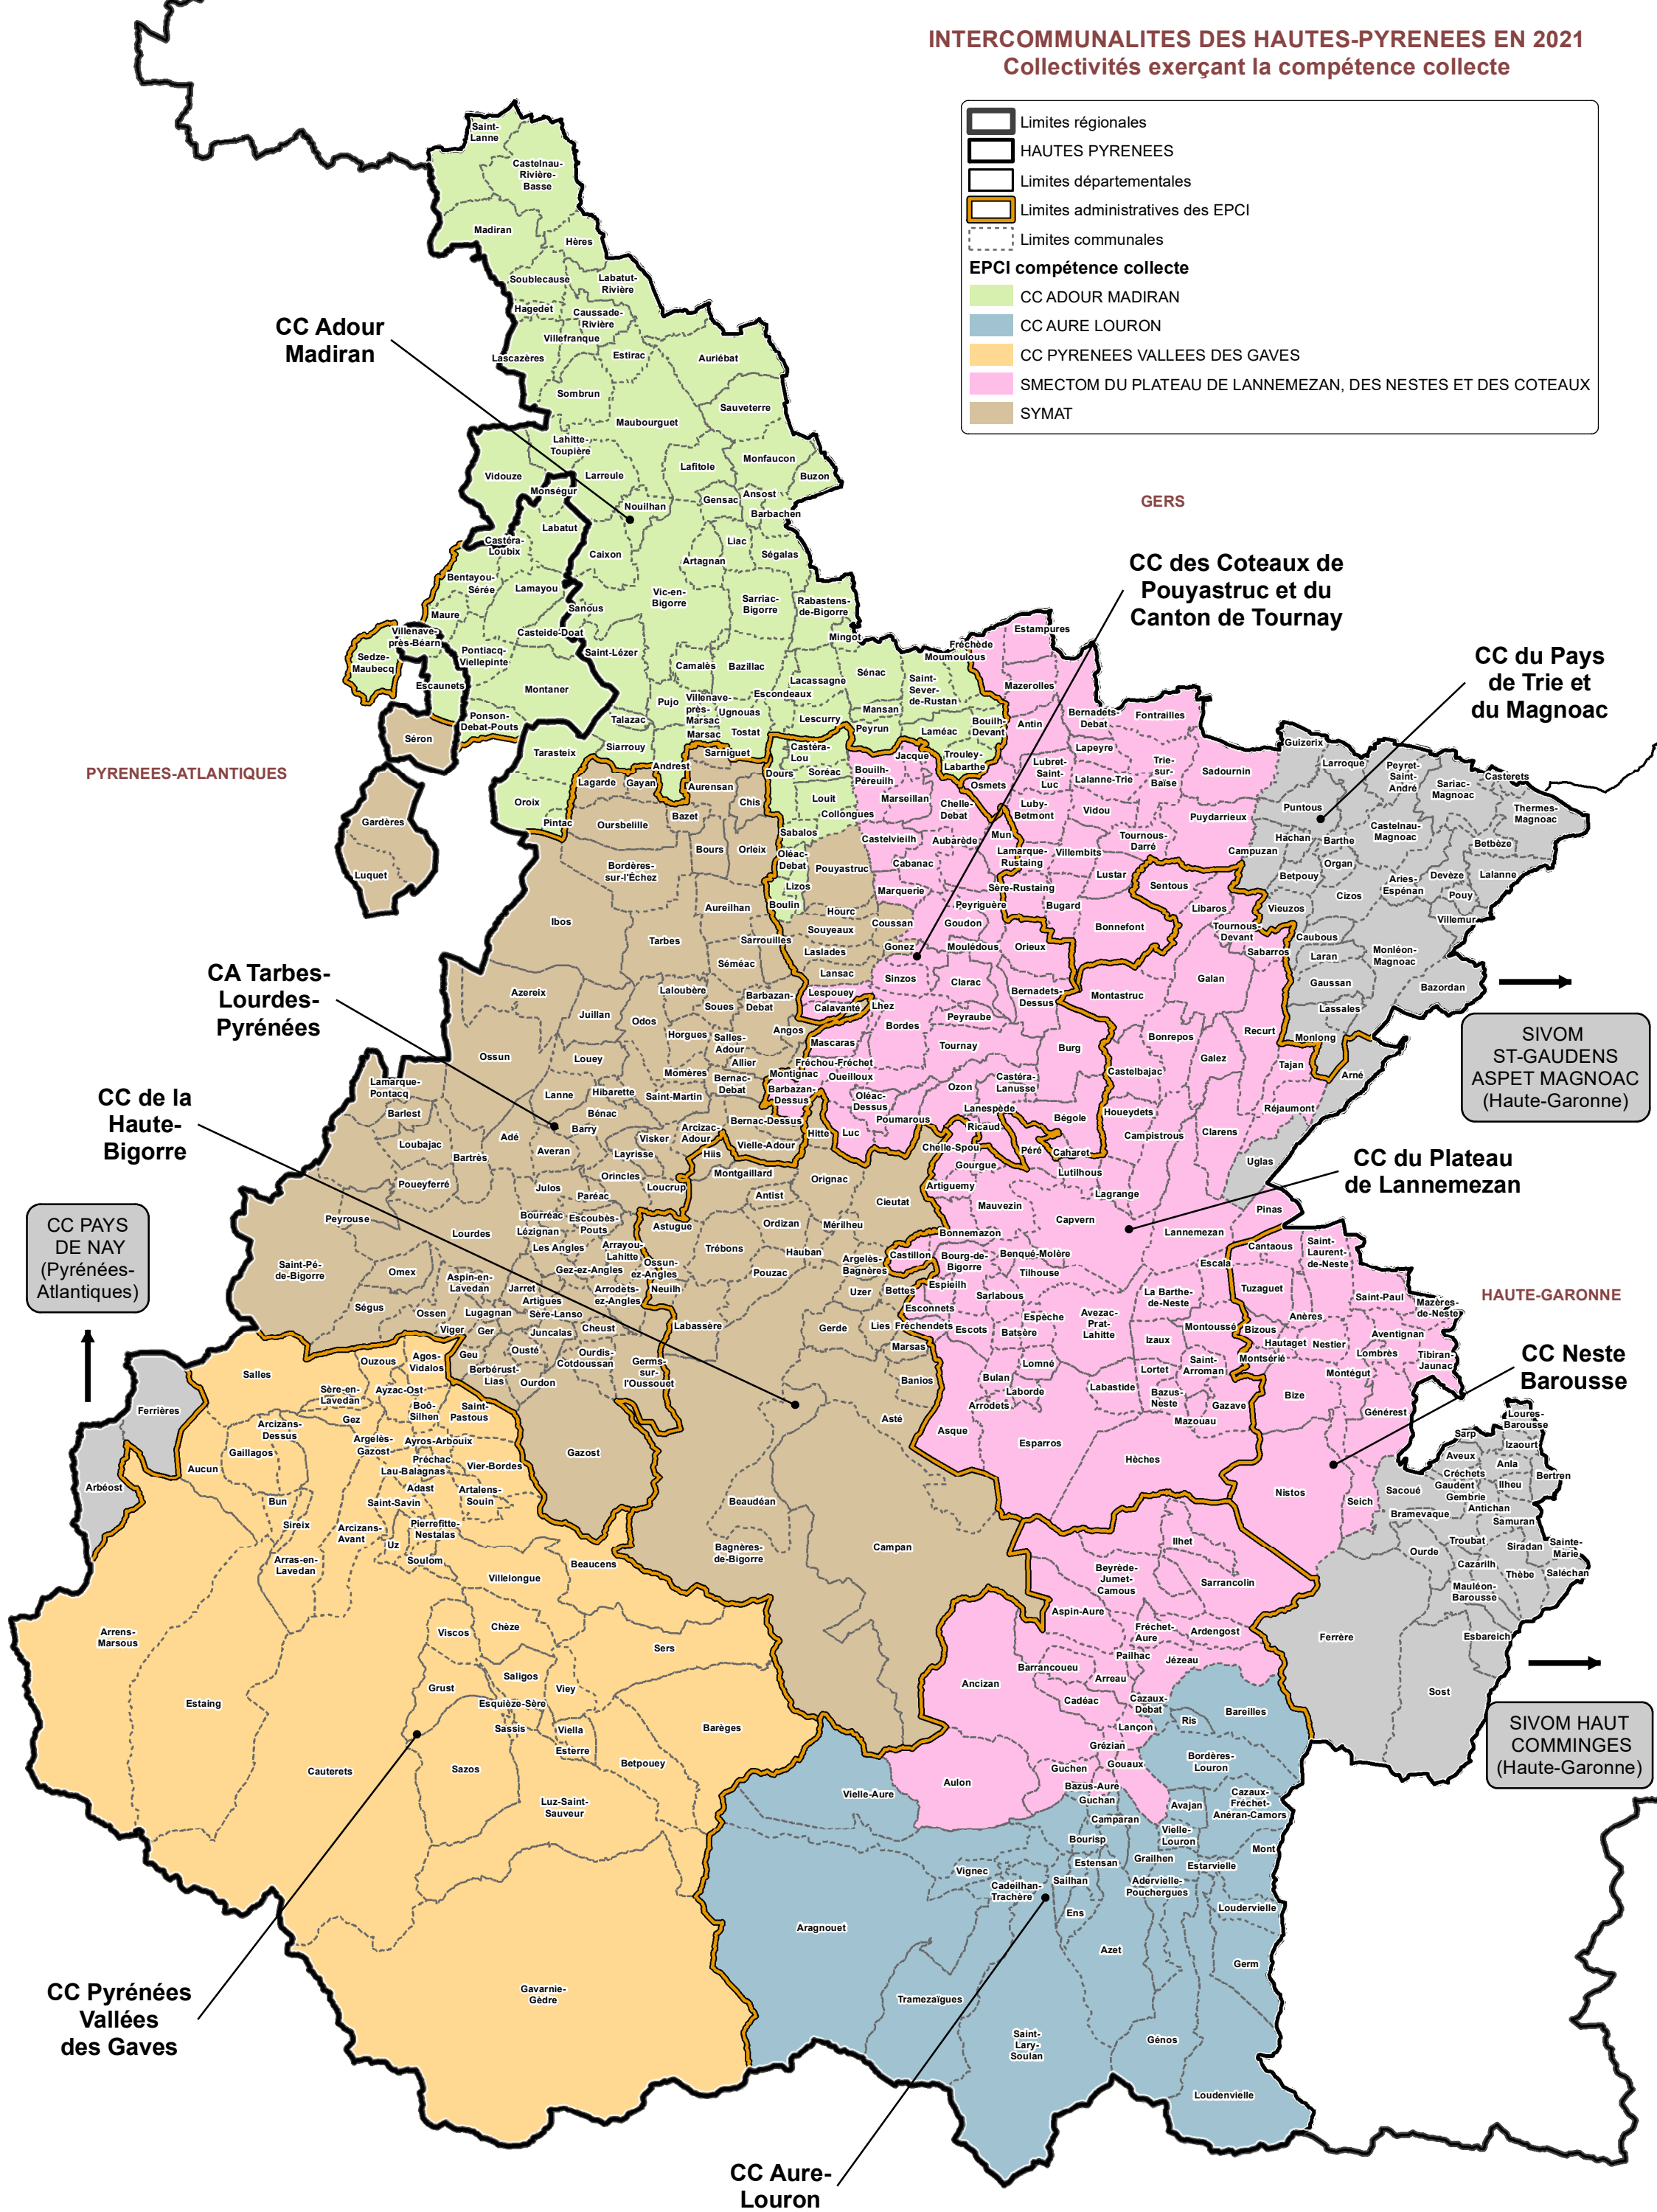

**INTERCOMMUNALITES DES HAUTES-PYRENEES EN 2021**  
Collectivités exerçant la compétence collective

	Limites régionales
	HAUTES PYRENEES
	Limites départementales
	Limites administratives des EPCI
	Limites communales
<b>EPCI compétence collective</b>	
	CC ADOUR MADIRAN
	CC AURE LOURON
	CC PYRENEES VALLEES DES GAVES
	SMECTOM DU PLATEAU DE LANNEMEZAN, DES NESTES ET DES COTEAUX
	SYMAT

**CC Adour Madiran**

GERS

**CC des Coteaux de Pouyastruc et du Canton de Tournay**

**CC du Pays de Trie et du Magnoac**

PYRENEES-ATLANTIQUES

**CA Tarbes-Lourdes-Pyrénées**

**CC de la Haute-Bigorre**

**CC PAYS DE NAY (Pyrénées-Atlantiques)**

SIVOM ST-GAUDENS ASPET MAGNOAC (Haute-Garonne)

**CC du Plateau de Lannemezan**

HAUTE-GARONNE

**CC Neste Barousse**

SIVOM HAUT COMMINGES (Haute-Garonne)

**CC Pyrénées Vallées des Gaves**

**CC Aure-Louron**