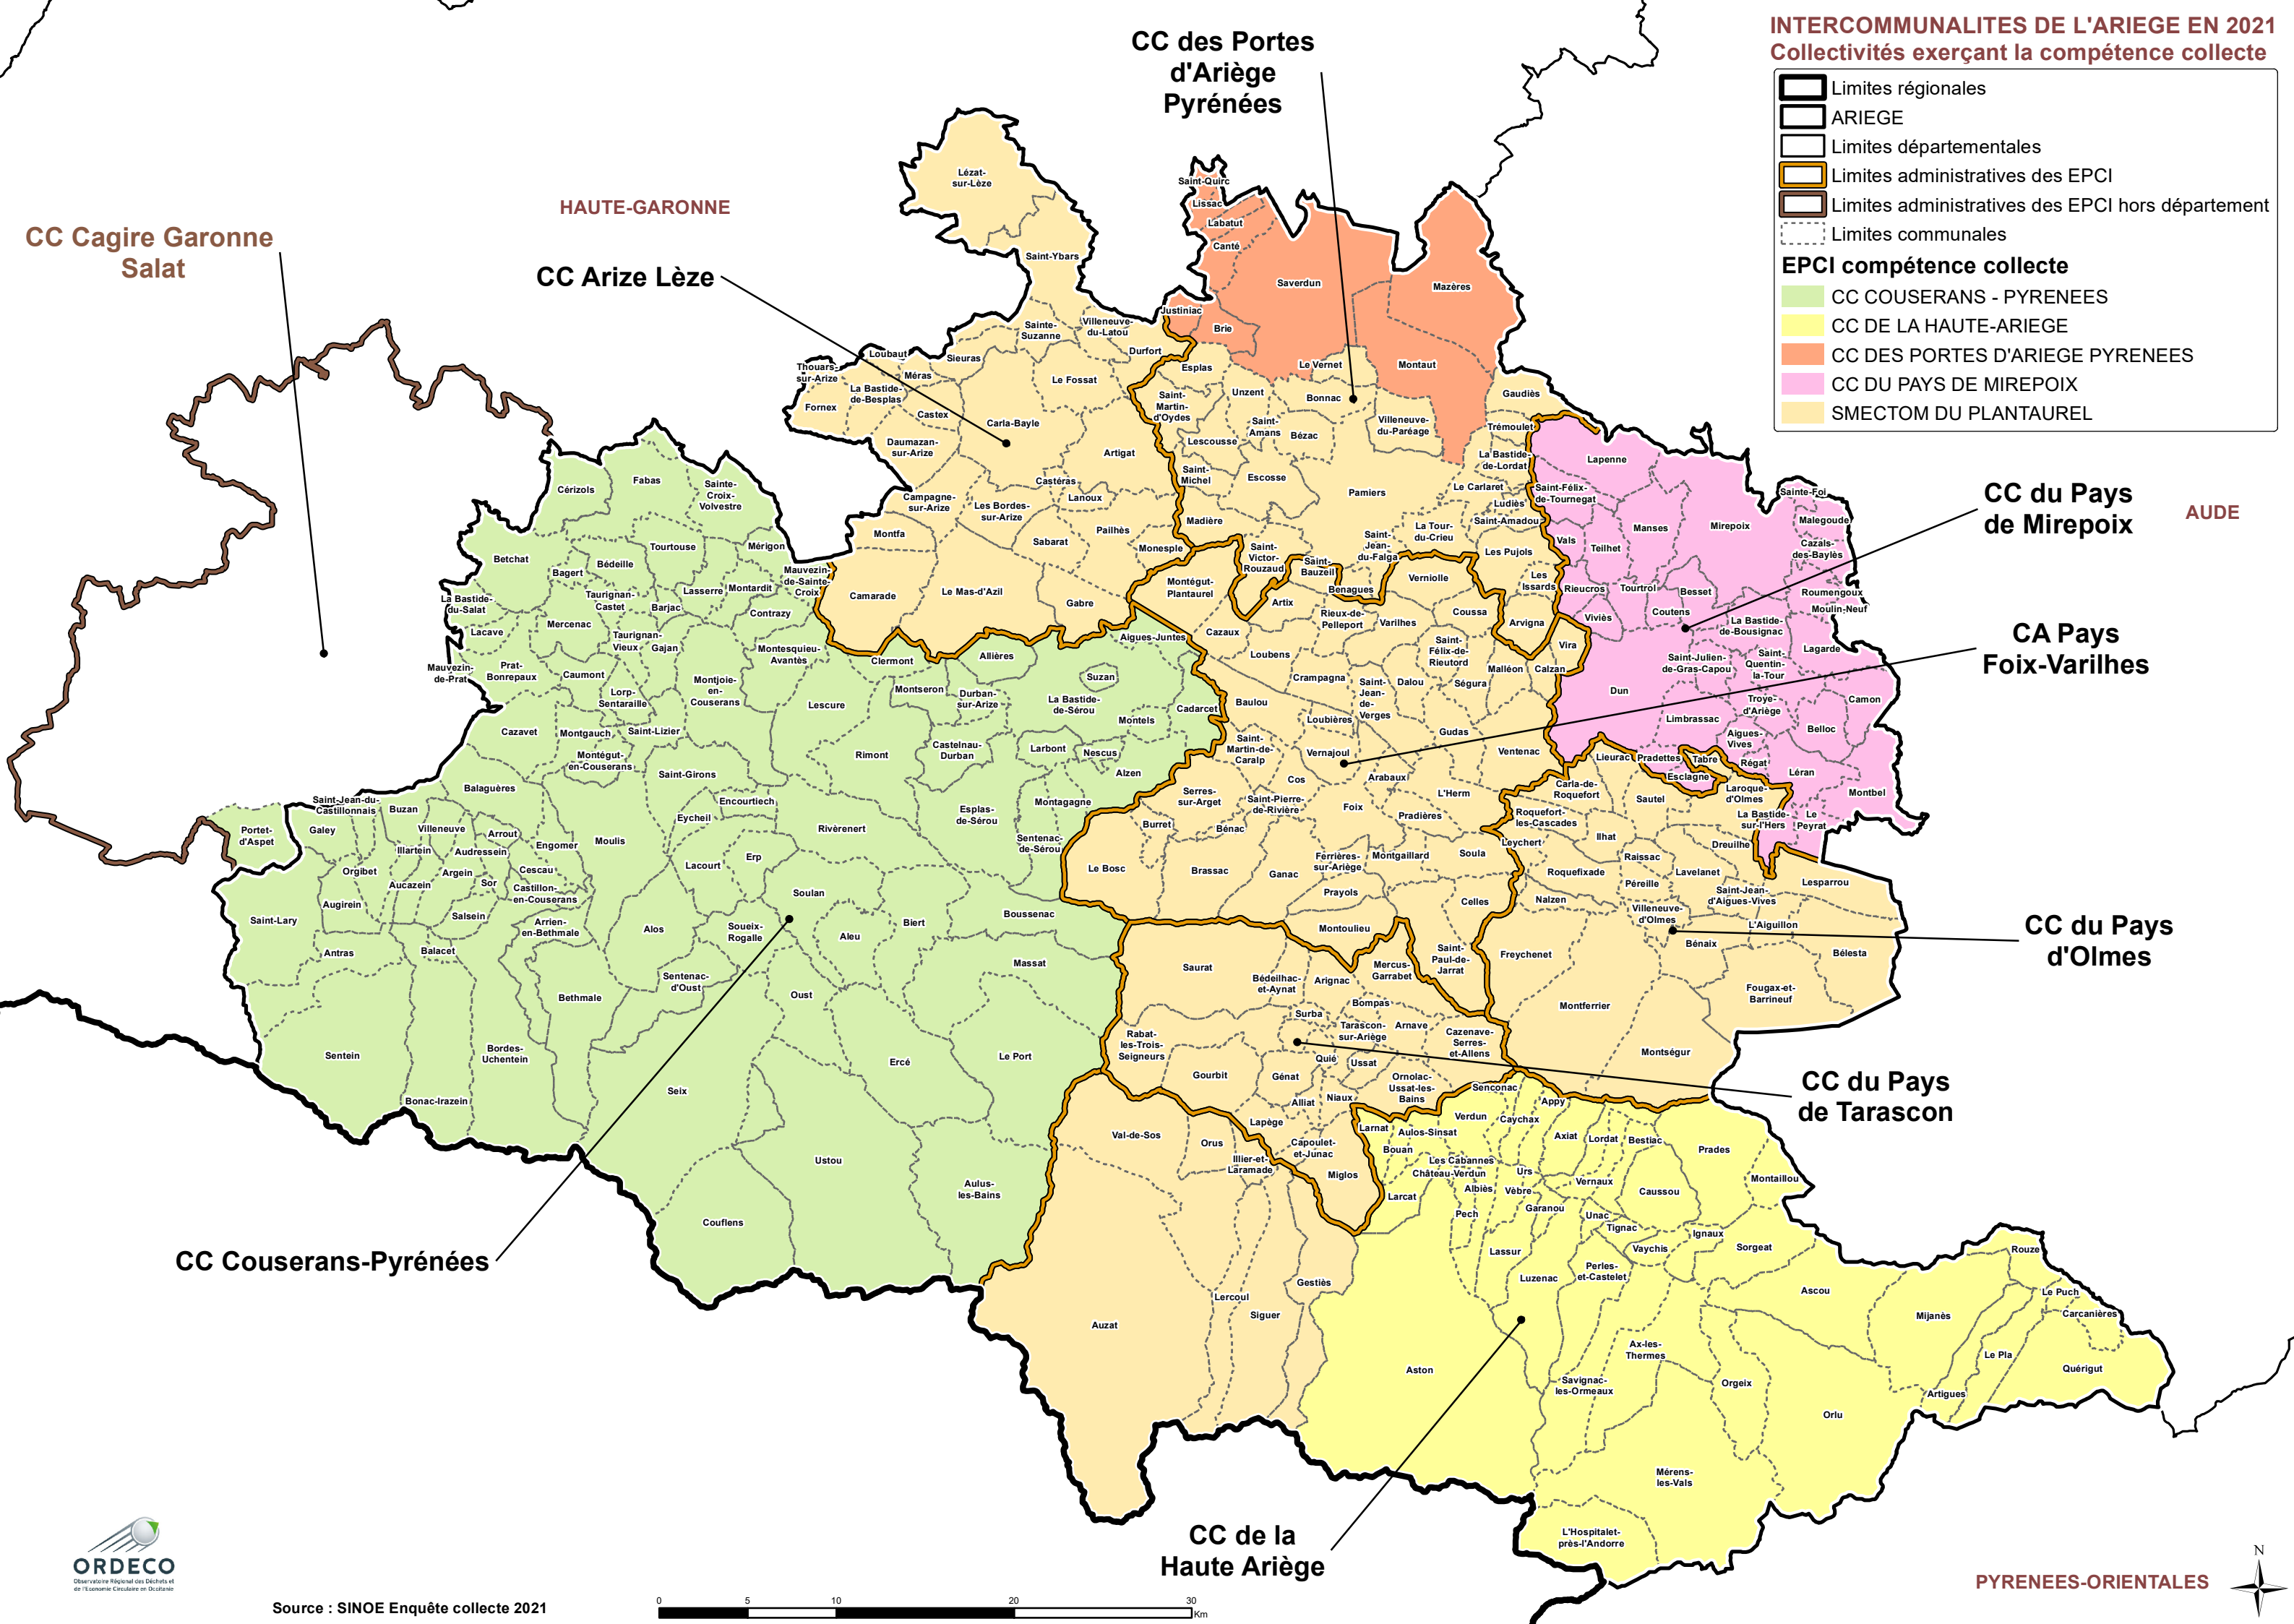

Limites régionales
 ARIEGE
 Limites départementales
 Limites administratives des EPCI
 Limites administratives des EPCI hors département
 Limites communales

EPCI compétence collective

- CC COUSERANS - PYRENEES
- CC DE LA HAUTE-ARIEGE
- CC DES PORTES D'ARIEGE PYRENEES
- CC DU PAYS DE MIREPOIX
- SMECTOM DU PLANTAUREL

**CC Cagire Garonne
Salat**

HAUTE-GARONNE
CC Arize Lèze

**CC des Portes
d'Ariège
Pyrénées**

**CC du Pays
de Mirepoix**
AUDE

**CA Pays
Foix-Varilhes**

**CC du Pays
d'Olmes**

**CC du Pays
de Tarascon**

CC Couserans-Pyrénées

**CC de la
Haute Ariège**