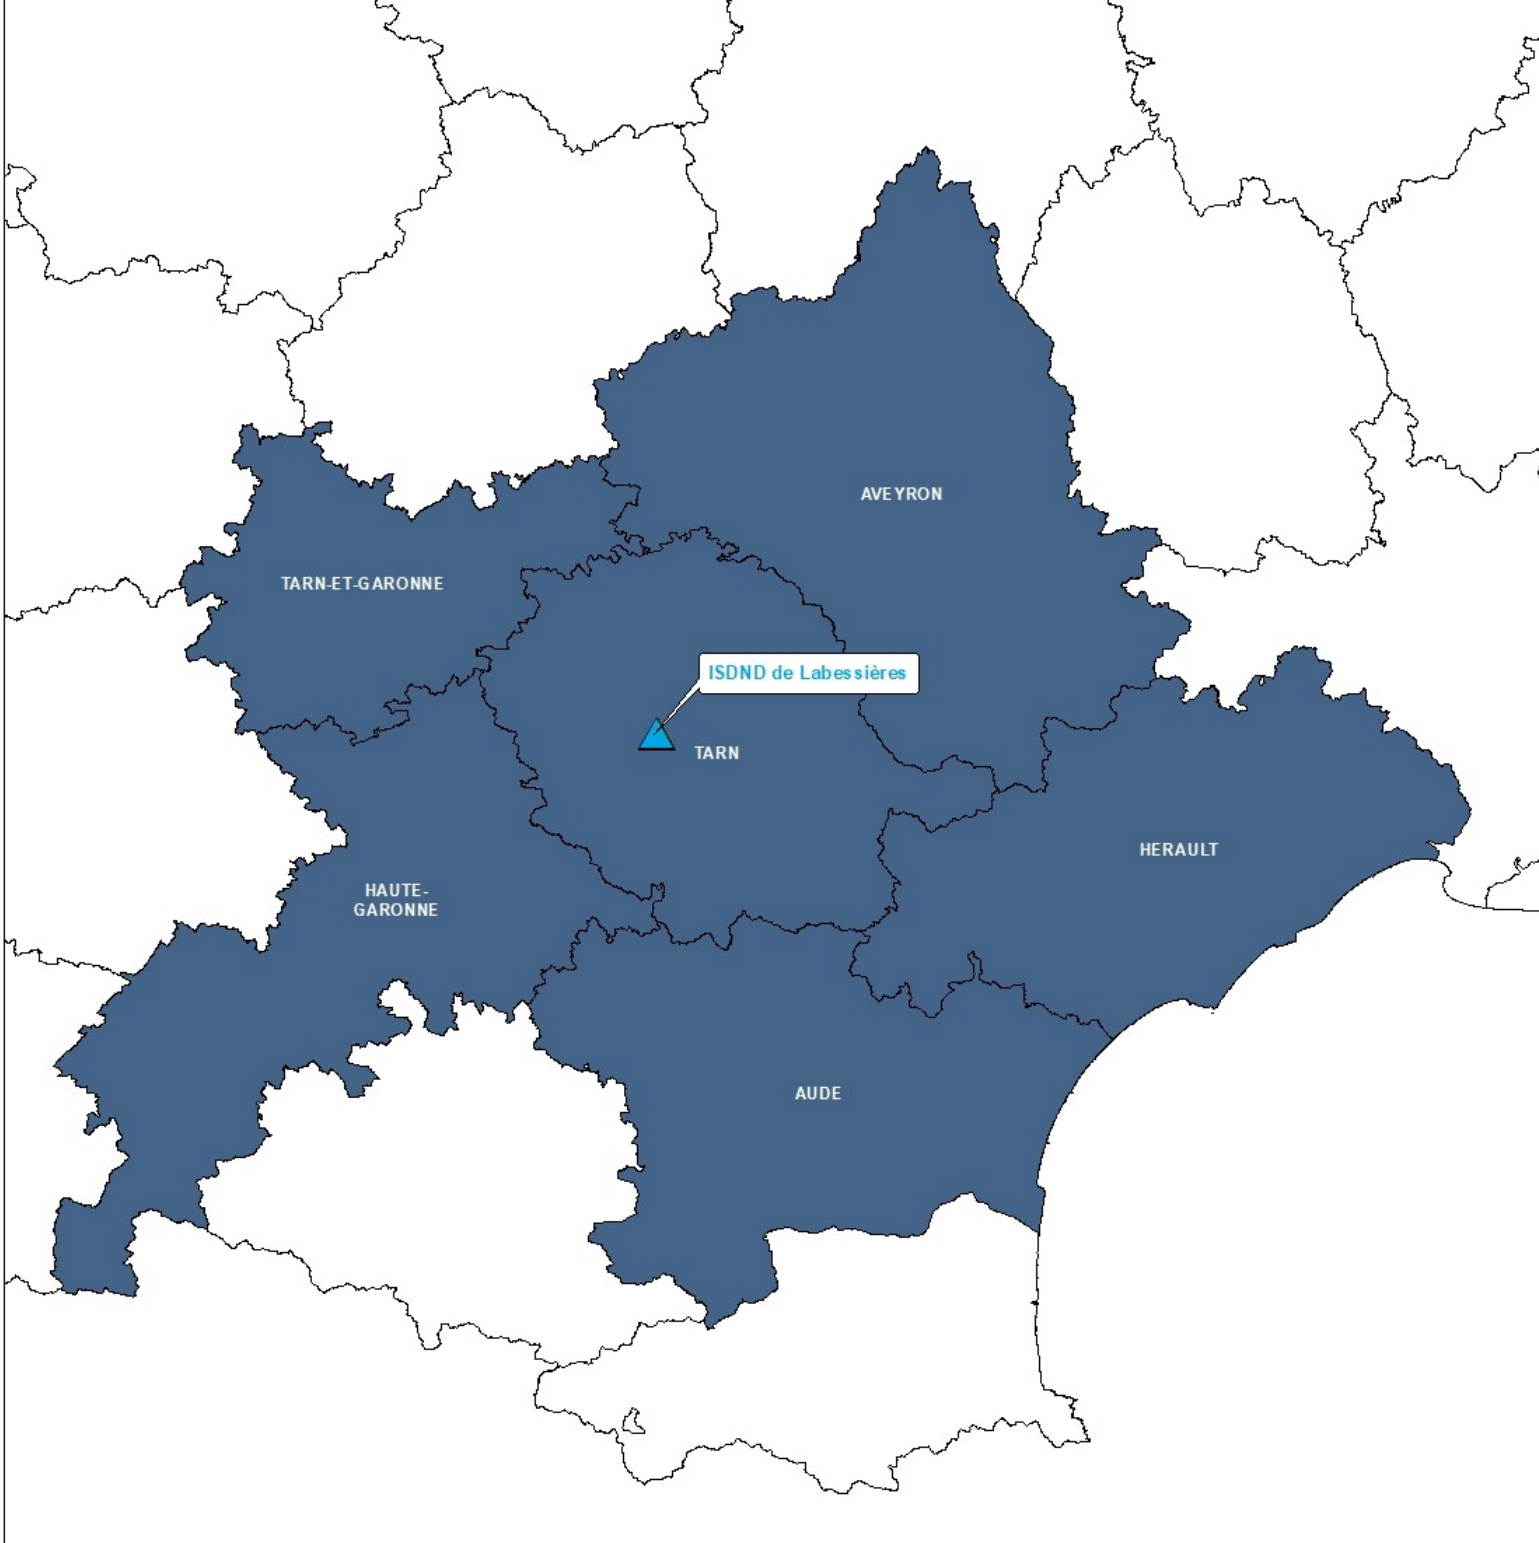

ZONE DE CHALANDISE ISDND DE LABESSIERES-CANDEIL

Arrêté préfectoral du 13/04/2021

"Seuls les déchets provenant du département du Tarn (81) et des départements limitrophes au département du Tarn (81) peuvent être admis sur les installations."

 Zone de chalandise pour les DMA et les DAE

Sources : DREAL - ORDECO