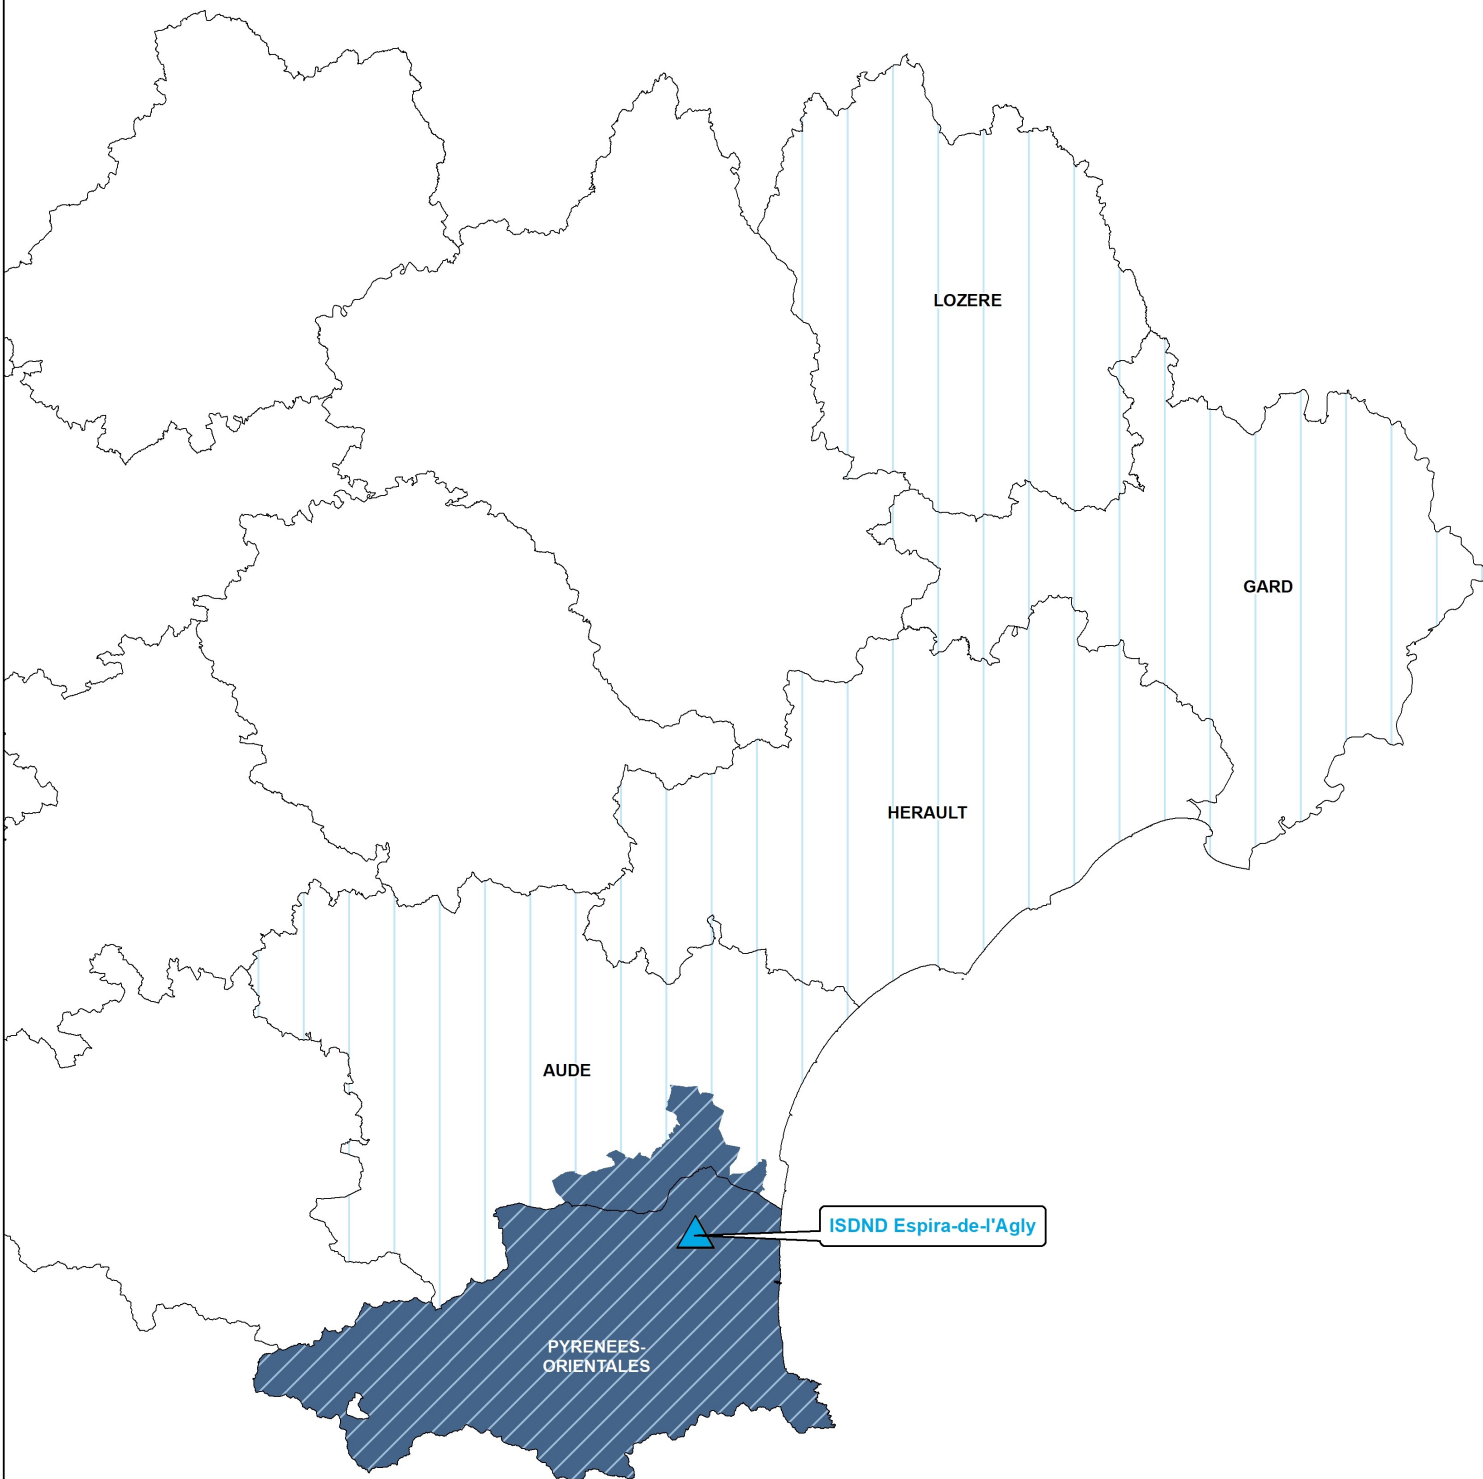

ZONE DE CHALANDISE ISDND ESPIRA-DE-L'AGLY

Arrêté préfectoral du 09/07/2012

" Le centre ne pourra accueillir que les déchets autorisés par le présent arrêté, selon l'ordre de priorité suivante :

1. déchets admissibles des collectivités des Pyrénées-Orientales
2. autres déchets admissibles des Pyrénées-Orientales
3. autres déchets admissibles du Languedoc-Roussillon."

Zone de chalandise (pour les refus de tri, les déchets minéraux de démolition, les refus de compostage, les DAE non fermentescibles et peu évolutifs et les mâchefers issus de l'incinération des DND), par ordre de priorité :

- 1 (déchets collectés par les collectivités)
- 2 (autres déchets)
- 3

Sources : DREAL - ORDECO