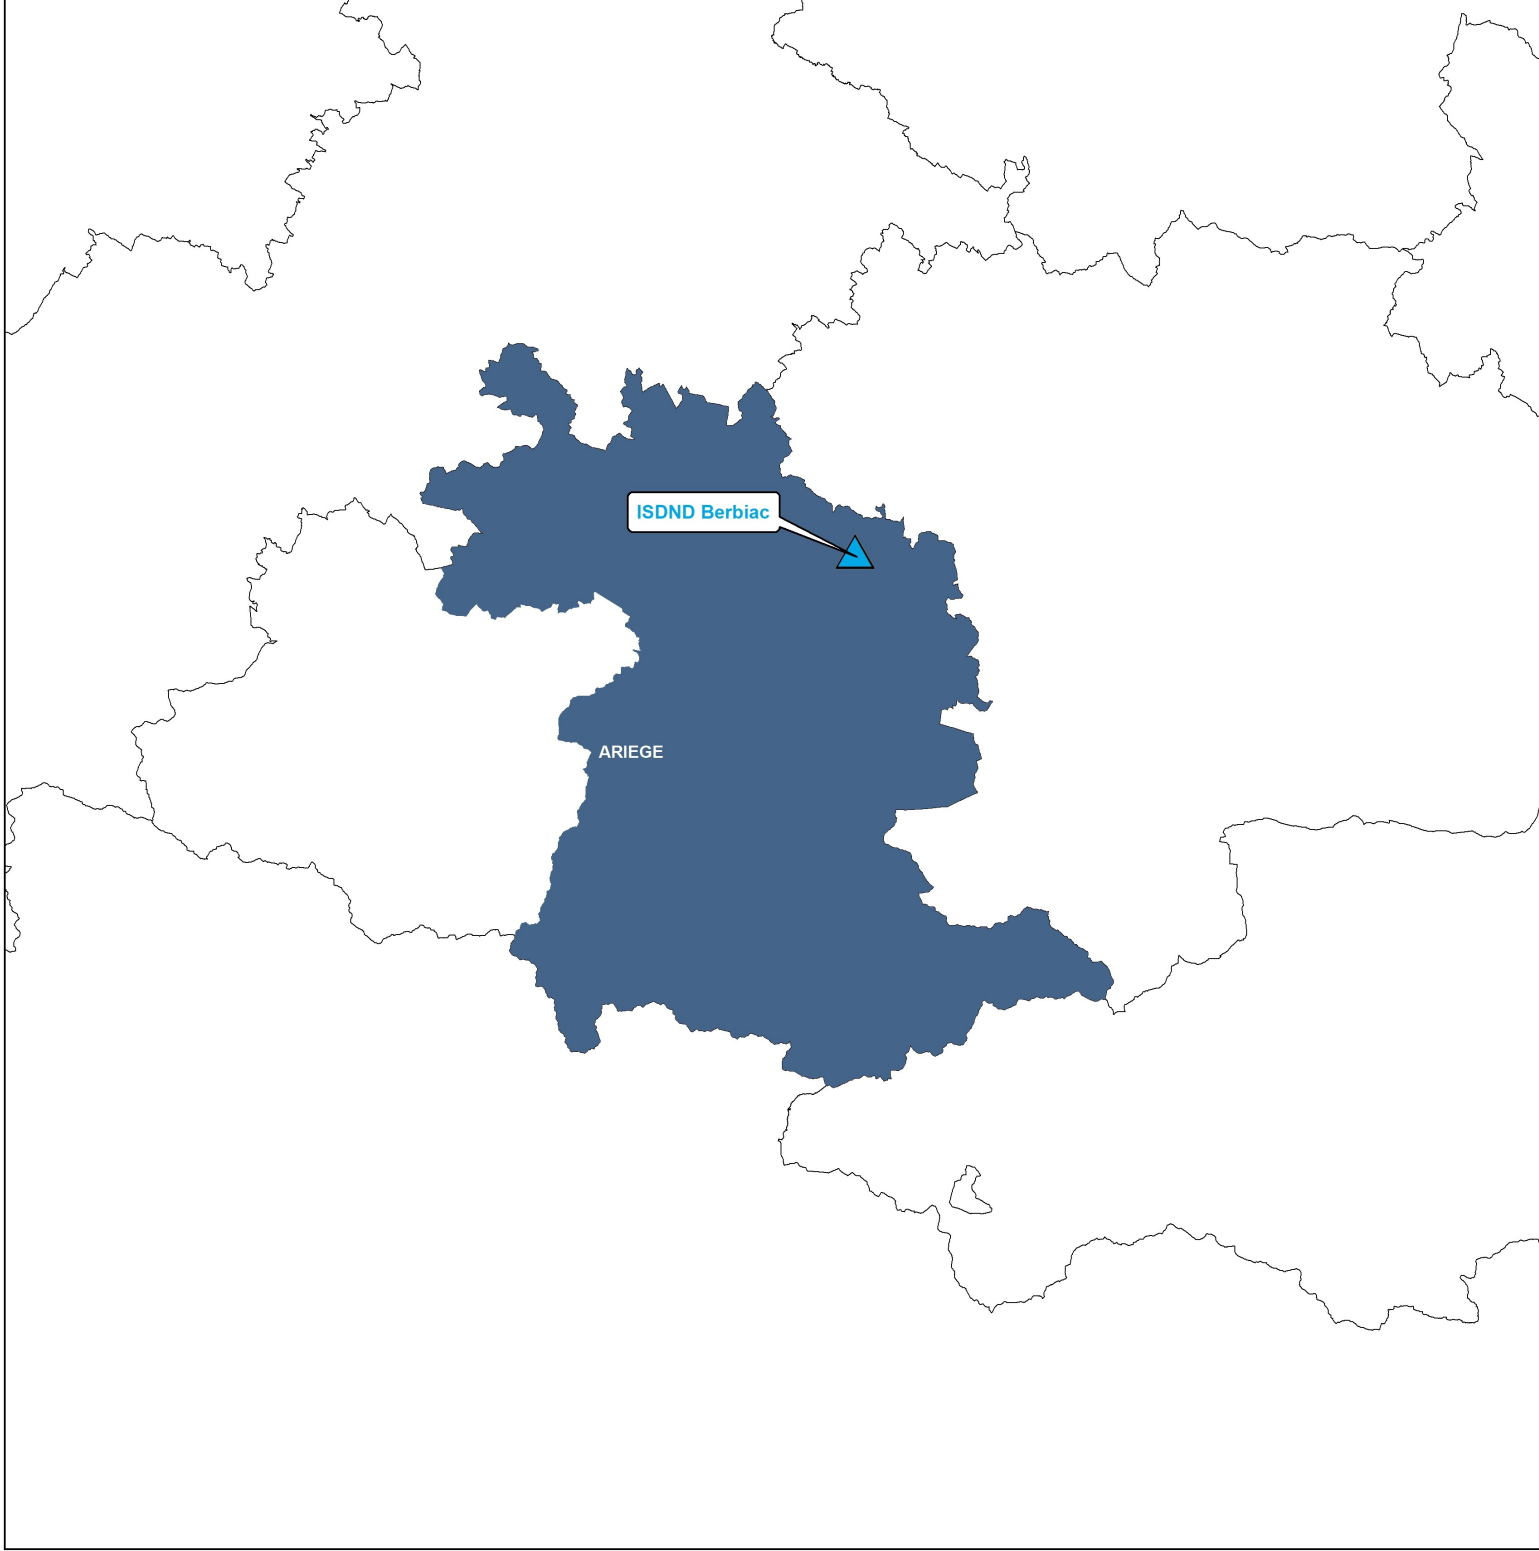

ZONE DE CHALANDISE ISDND BERBIAC

Arrêté préfectoral du 20/12/2019

"Les déchets admis sur le site proviennent de la zone Est du département de l'Ariège."

 Zone de chalandise pour les DMA et les DAE

Sources : DREAL - ORDECO