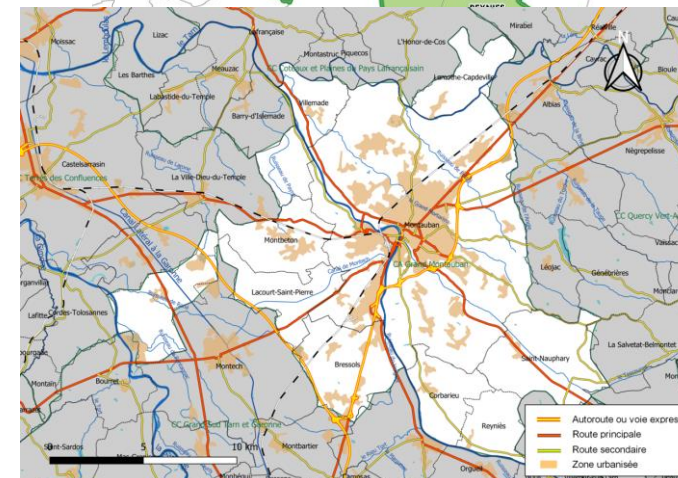

Territoire

Chiffres clés

GMCA	11	communes
Population municipale	77 891	habitants
Taux d'habitat vertical	18%	Mixte à dominante urbaine
Densité moyenne	276	hab/km²
Km voirie	820	km
Superficie	281	km²

Compétences Collecte et Propreté, regroupées dans un même service depuis 2014

**Grand
Montauban**

Communauté d'Agglomération