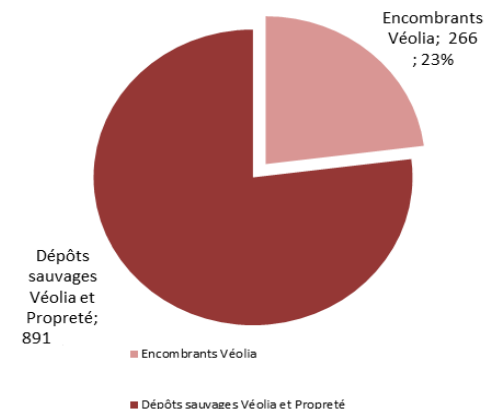

- Une équipe pour le ramassages des dépôts sauvages (tourné en centre ville 7/7 et sur demande sur le reste de l'agglomération)

Les chiffres clés 2020 :

- Plus de 500 corbeilles de rue
- 2750 RDV encombrants / 267 tonnes
- **891 tonnes de dépôts sauvages**

NOUS NE MANGEONS PAS ENCORE LES MÉGOTS

SO
UTILISE LE

Ville de Montauban

POUR LA PROPRETÉ DE MA VILLE

SOIS PAS REBELLE, METS TON MASQUE À LA POUBELLE !

JUSQU'À

450 €
D'AMENDE

JE NE DISPARAIS PAS ENCORE PAR MAGIE