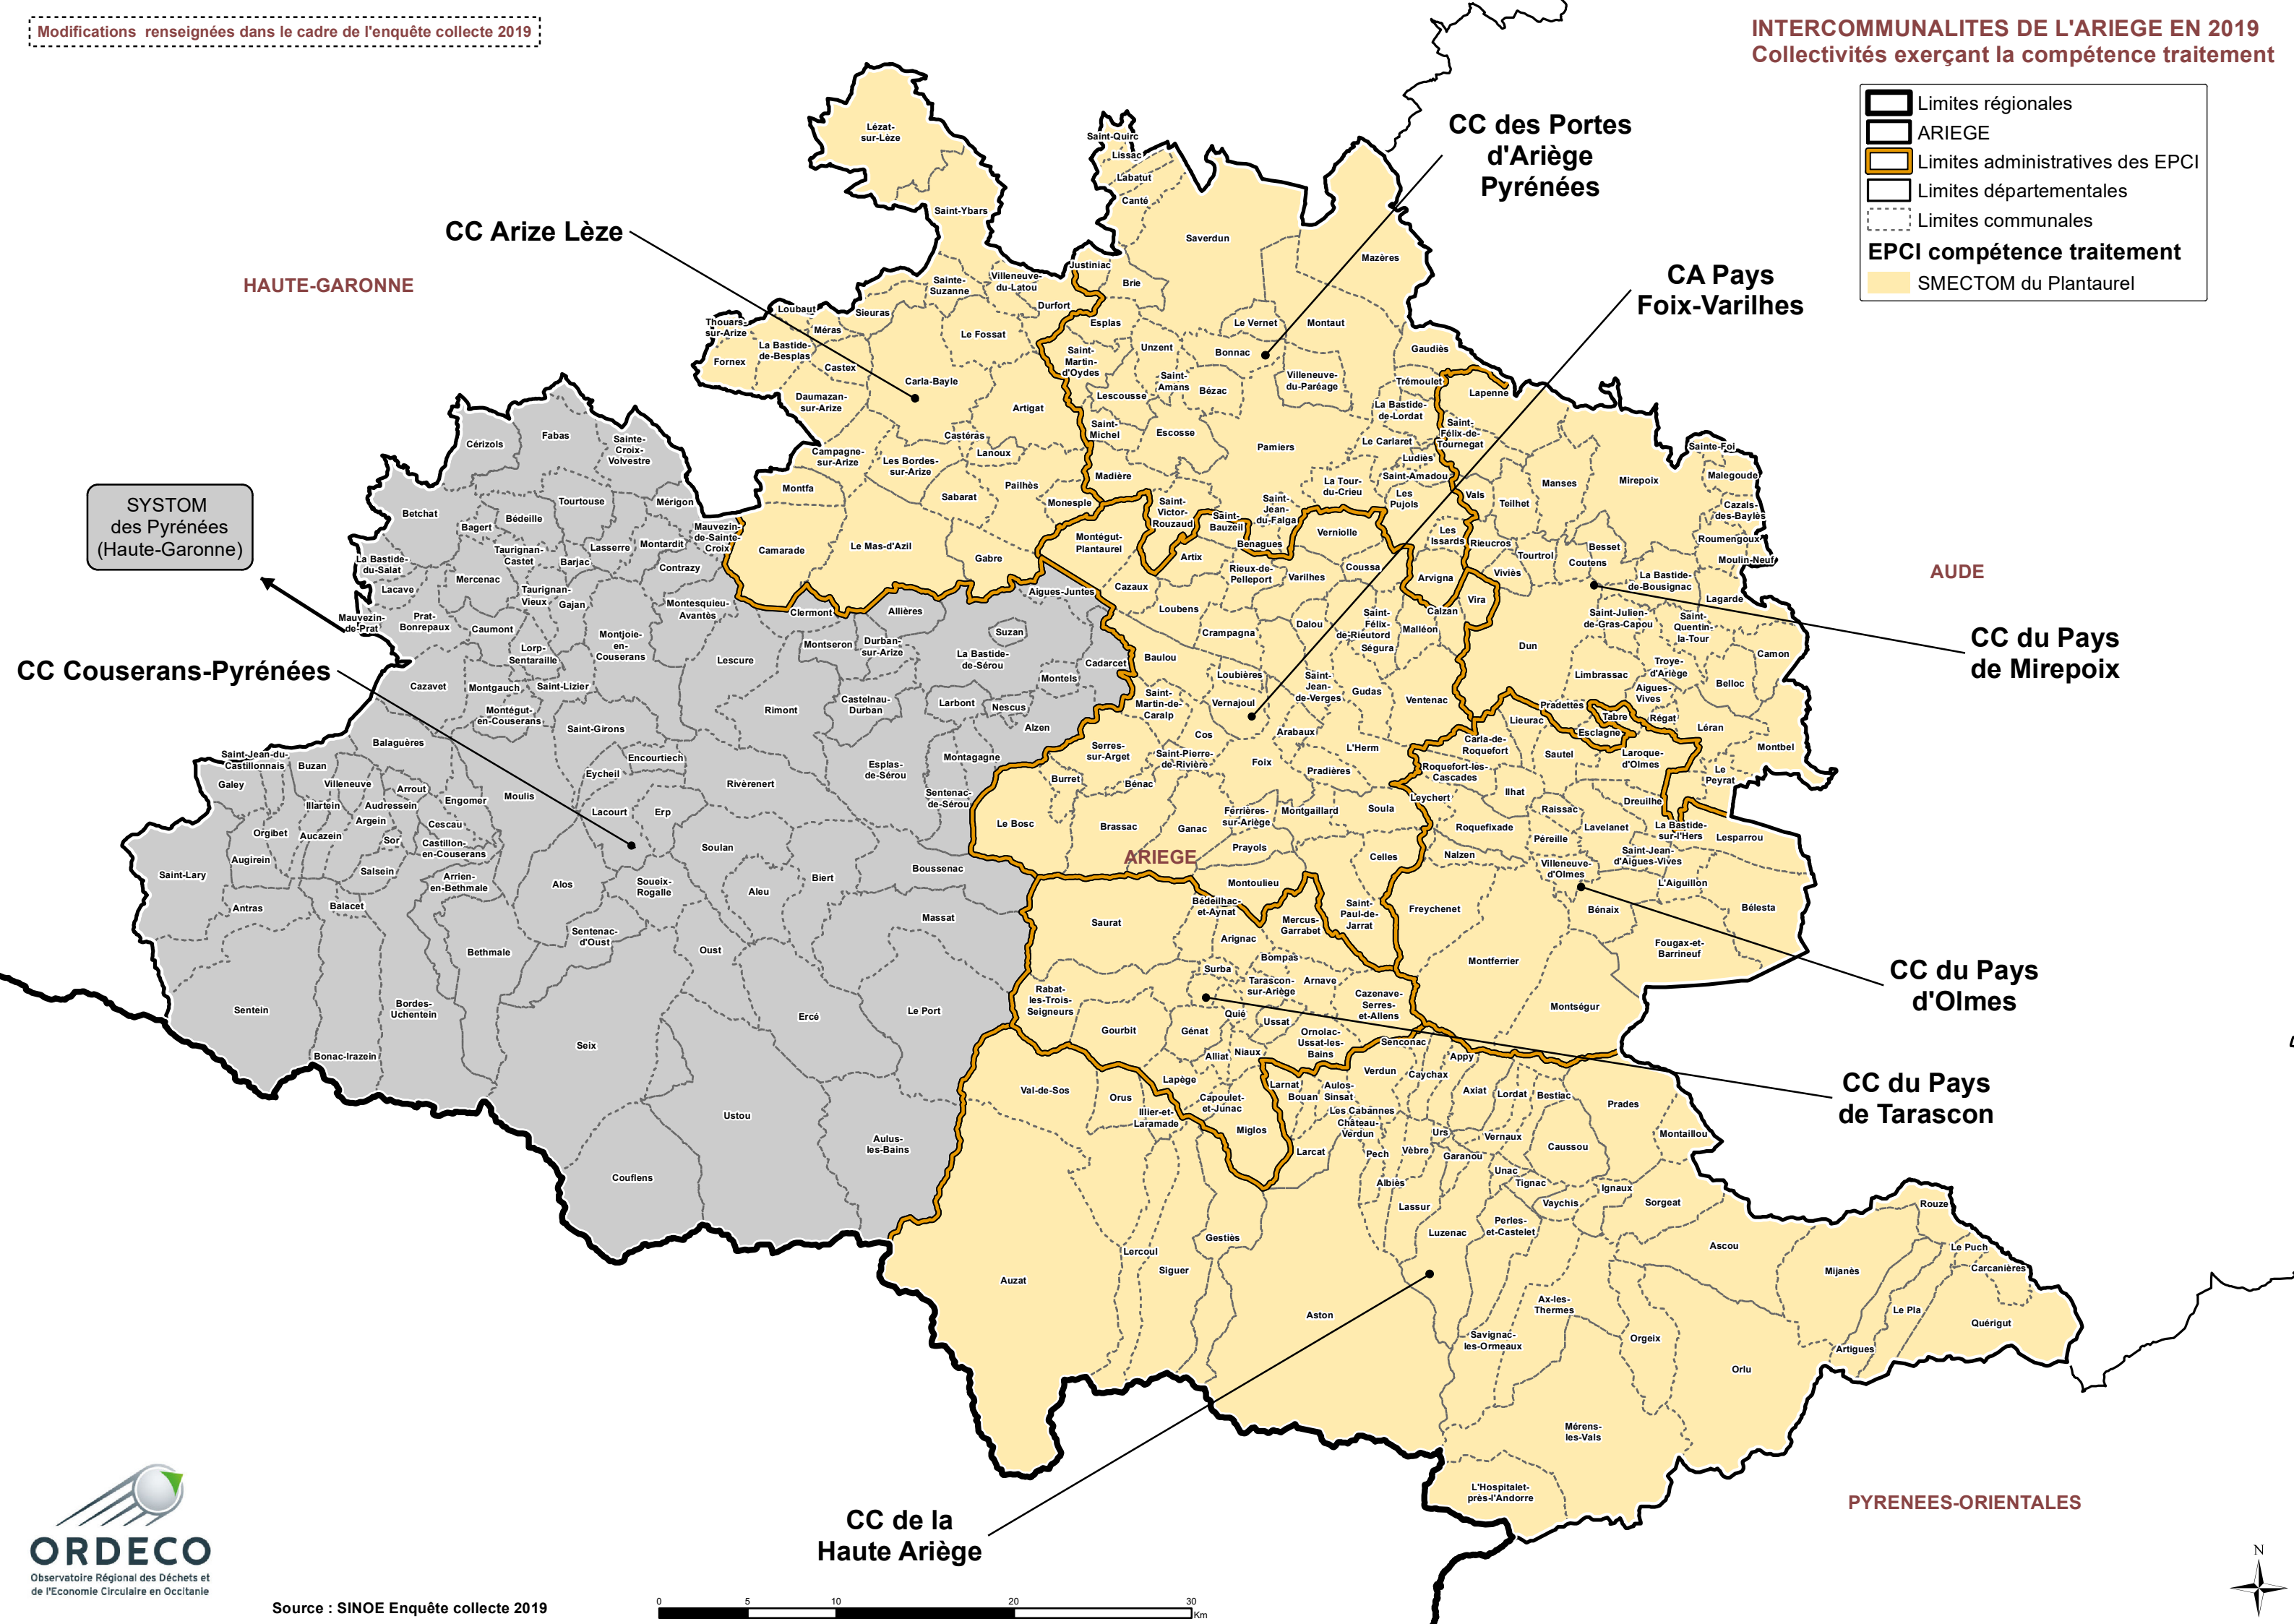

Limites régionales  
 ARIEGE  
 Limites administratives des EPCI  
 Limites départementales  
 Limites communales  
**EPCI compétence traitement**  
 SMECTOM du Plantaurel

SYSTEM des Pyrénées (Haute-Garonne)

CC Couserans-Pyrénées

CC Arize Lèze

CC des Portes d'Ariège Pyrénées

CA Pays Foix-Varilhes

AUDE

CC du Pays de Mirepoix

CC du Pays d'Olmes

CC du Pays de Tarascon

CC de la Haute Ariège

PYRENEES-ORIENTALES