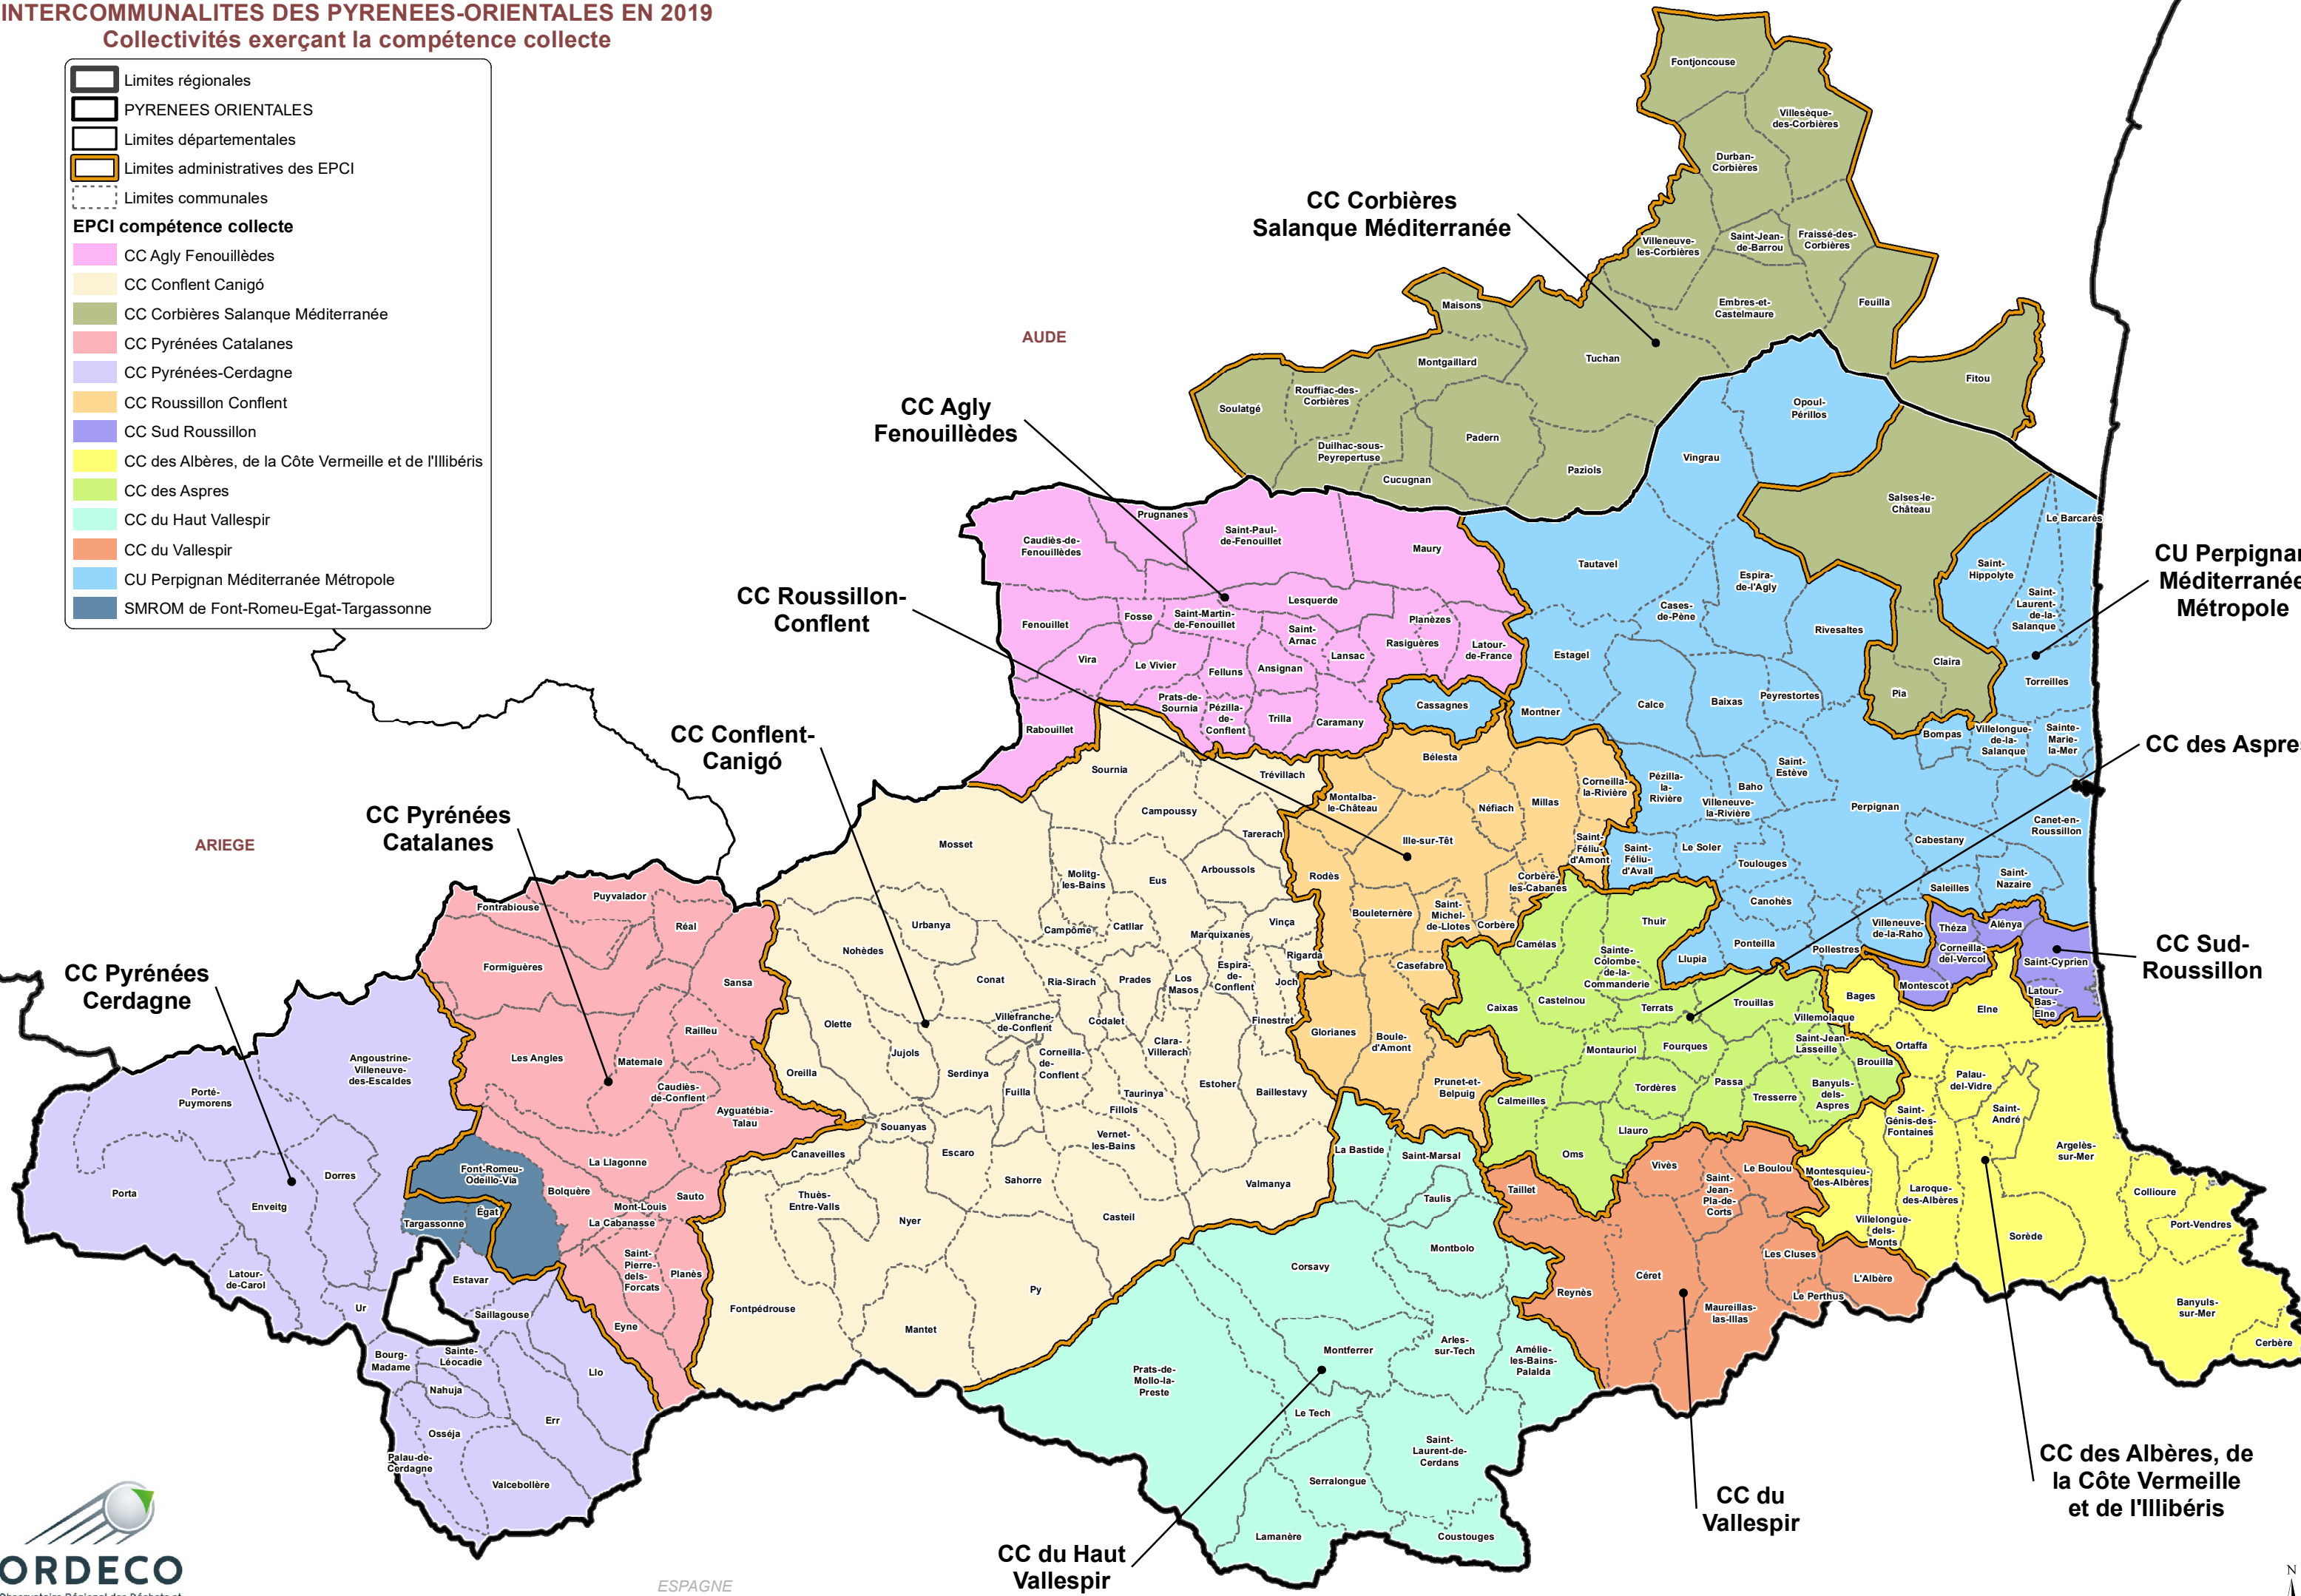

INTERCOMMUNALITES DES PYRENEES-ORIENTALES EN 2019
Collectivités exerçant la compétence collective

- Limites régionales
- PYRENEES ORIENTALES
- Limites départementales
- Limites administratives des EPCI
- Limites communales

EPCI compétence collective

- CC Agly Fenouillèdes
- CC Conflent Canigó
- CC Corbières Salanque Méditerranée
- CC Pyrénées Catalanes
- CC Pyrénées-Cerdagne
- CC Roussillon Conflent
- CC Sud Roussillon
- CC des Albères, de la Côte Vermeille et de l'Illobérès
- CC des Aspres
- CC du Haut Vallespir
- CC du Vallespir
- CU Perpignan Méditerranée Métropole
- SMROM de Font-Romeu-Egat-Targassonne

Source : SINOE Enquête Collecte 2019