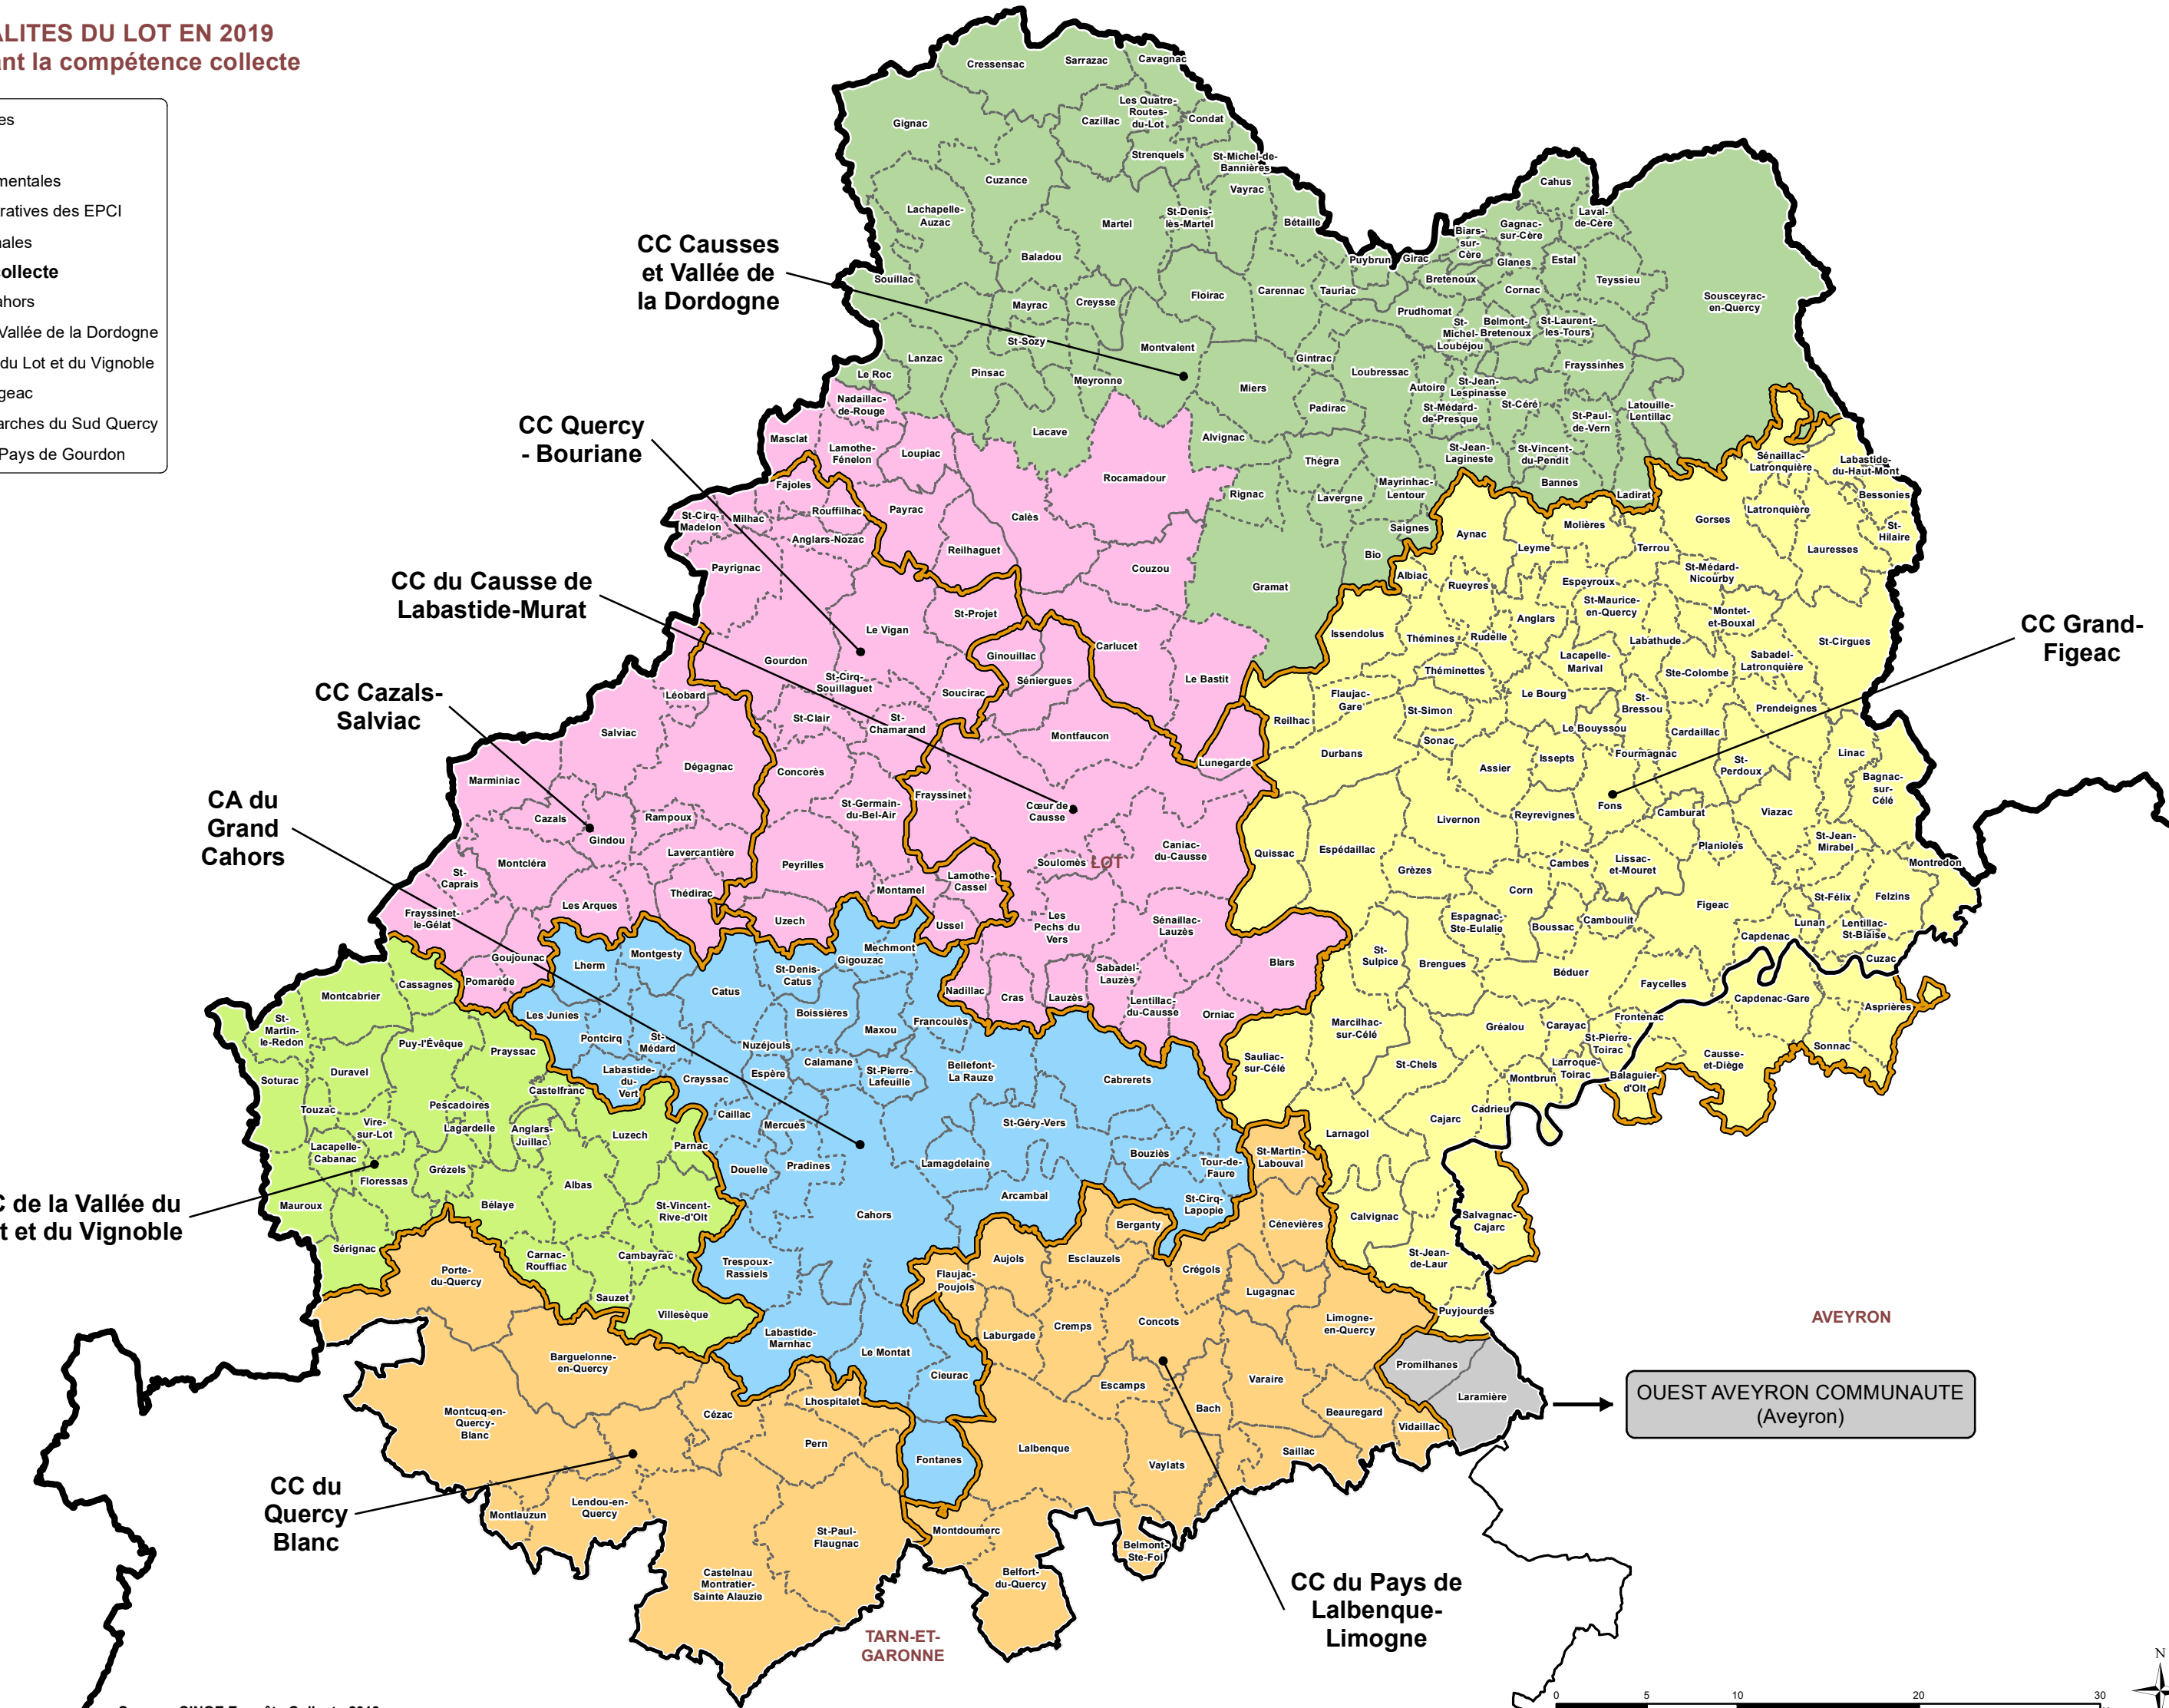

INTERCOMMUNALITES DU LOT EN 2019
Collectivités exerçant la compétence collective

Limites régionales
 LOT
 Limites départementales
 Limites administratives des EPCI
 Limites communales
EPCI compétence collective
 CA du Grand Cahors
 CC Causses et Vallée de la Dordogne
 CC de la Vallée du Lot et du Vignoble
 CC du Grand Figeac
 SICTOM des Marches du Sud Quercy
 SYMICTOM du Pays de Gourdon

Source : SINOE Enquête Collecte 2019