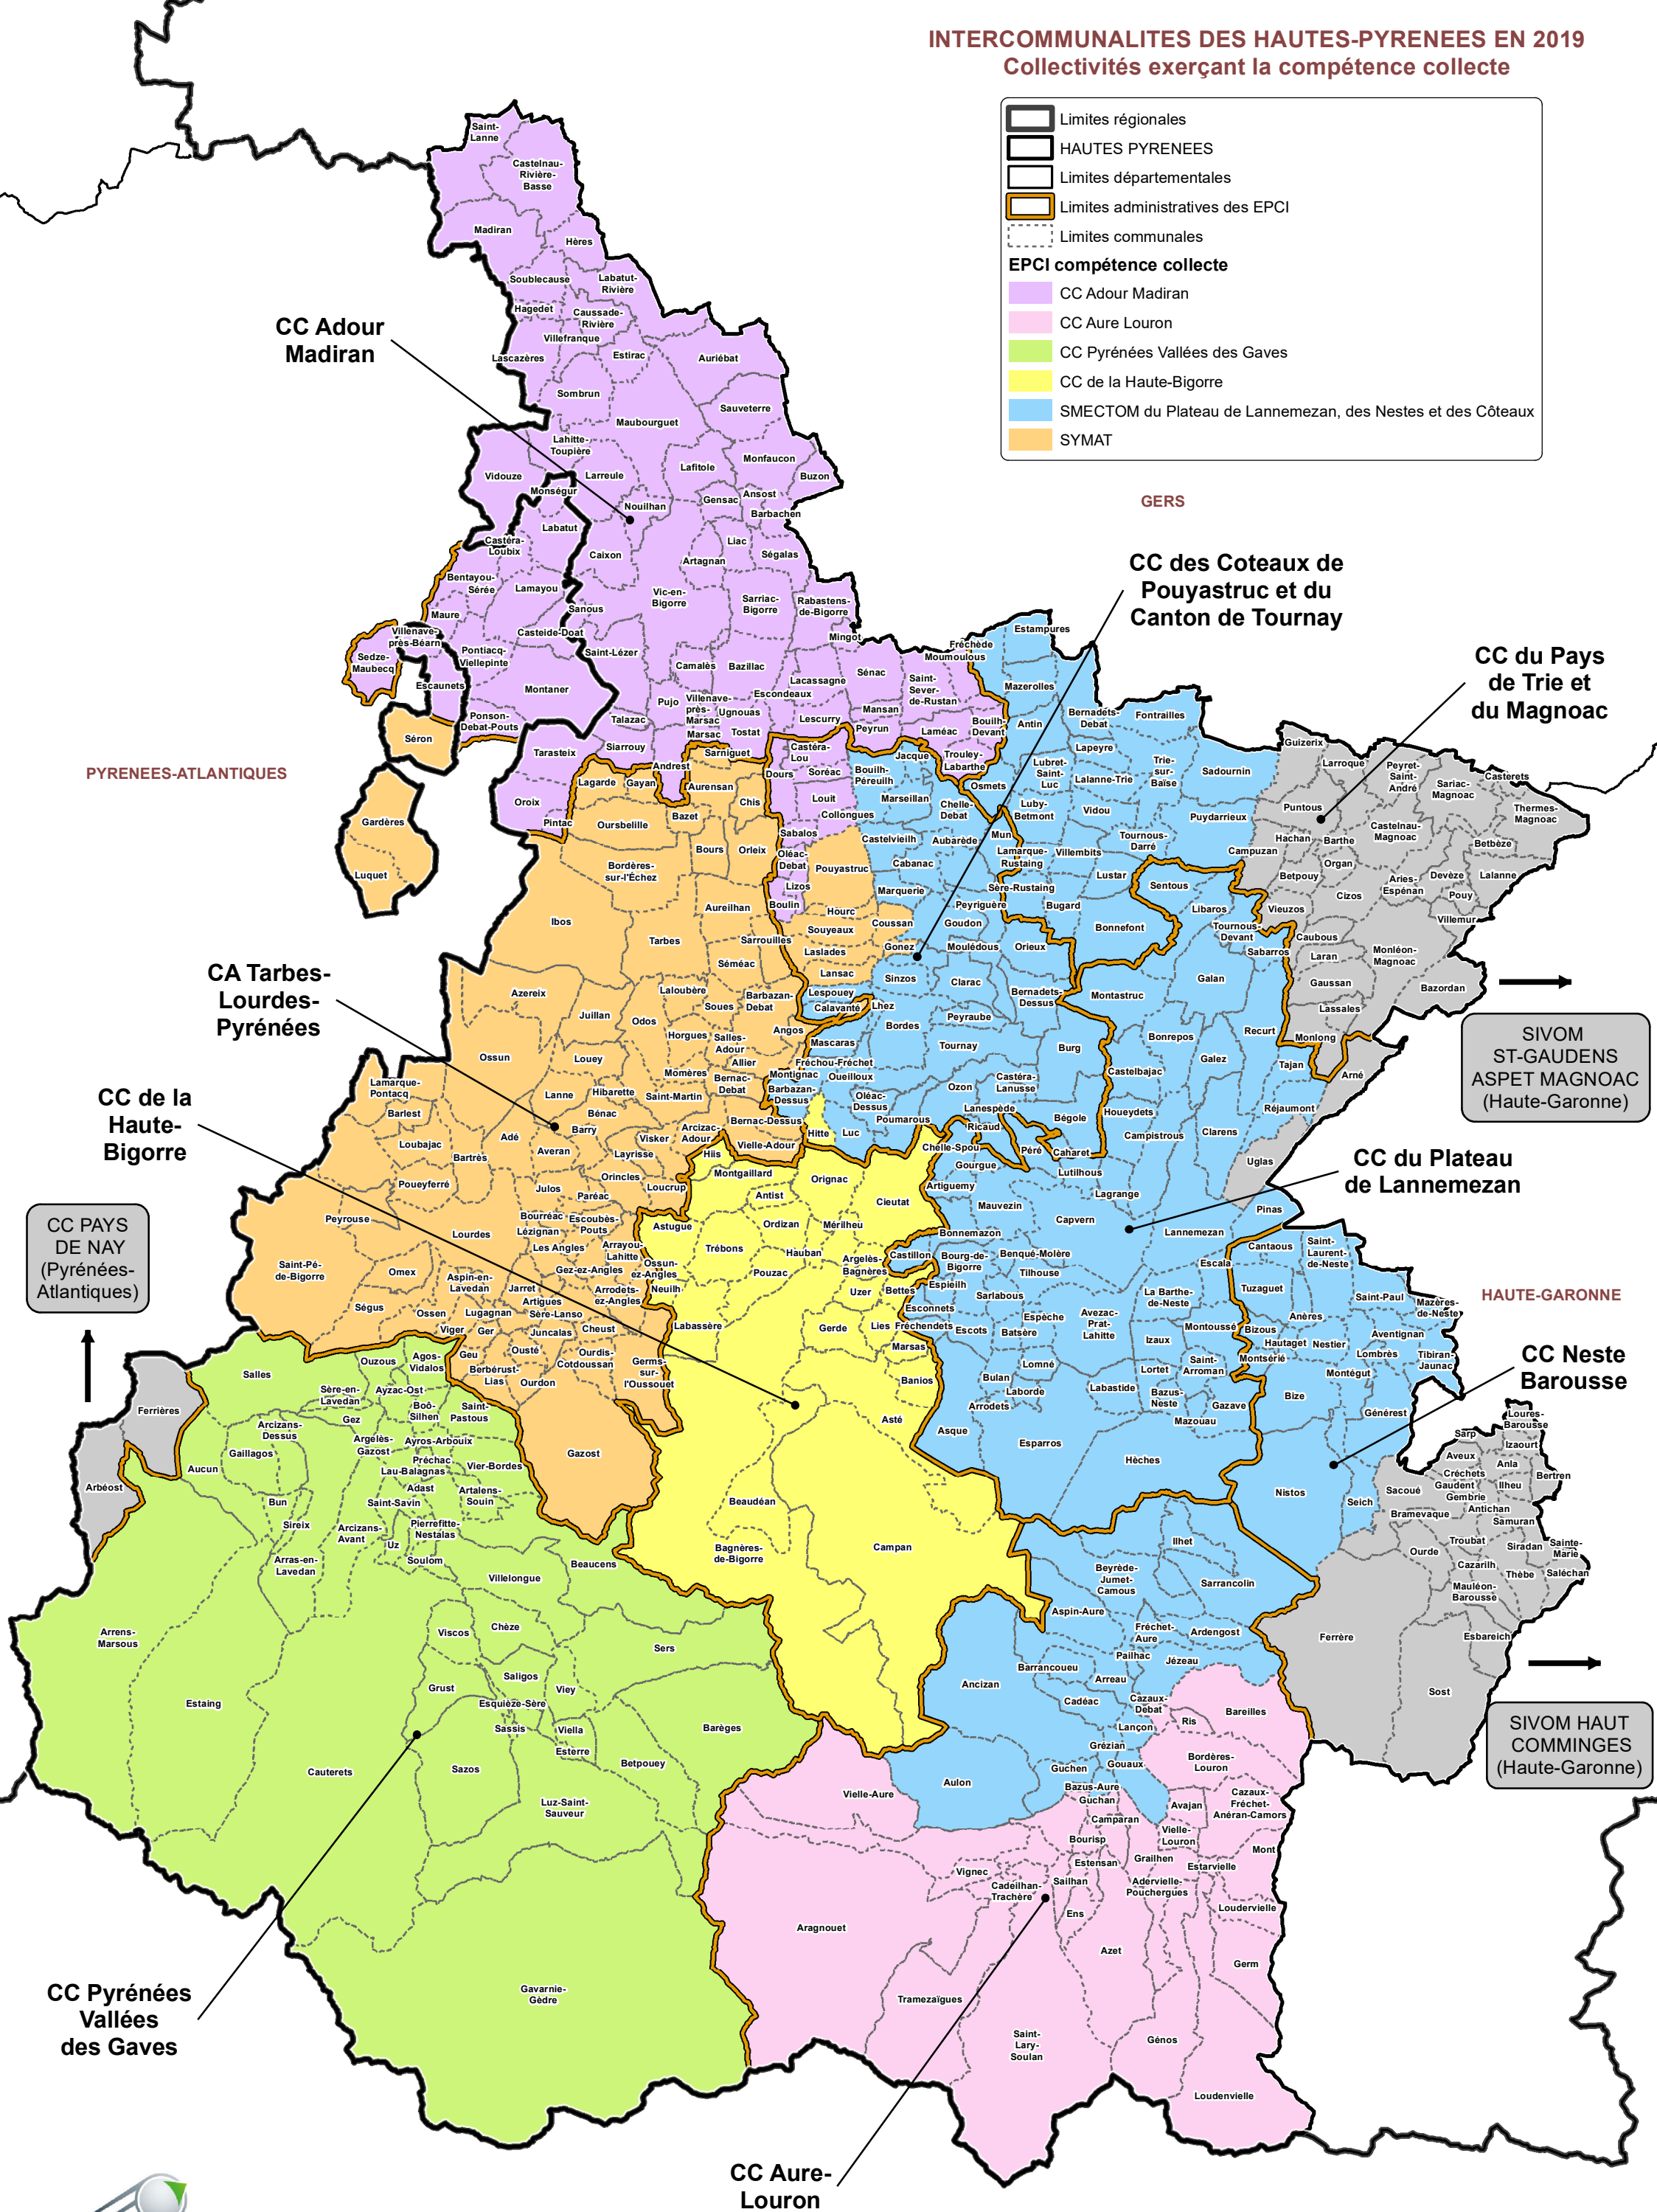

INTERCOMMUNALITES DES HAUTES-PYRENEES EN 2019
Collectivités exerçant la compétence collective

Limites régionales
 HAUTES PYRENEES
 Limites départementales
 Limites administratives des EPCI
 Limites communales
EPCI compétence collective
 CC Adour Madiran
 CC Aure Louron
 CC Pyrénées Vallées des Gaves
 CC de la Haute-Bigorre
 SMECTOM du Plateau de Lannemezan, des Nestes et des Côteaux
 SYMAT

CC PAYS DE NAY (Pyrénées-Atlantiques)

CC Pyrénées Vallées des Gaves

Source : SINOE Enquête Collecte 2019

Modifications 2018 renseignées dans le cadre de l'enquête collecte 2019

SIVOM ST-GAUDENS ASPET MAGNOAC (Haute-Garonne)

SIVOM HAUT COMMINGES (Haute-Garonne)

CC Neste Barousse

CC du Plateau de Lannemezan

CC des Côteaux de Poyastruc et du Canton de Tournay

CC du Pays de Trie et du Magnoac

CC Adour Madiran

CA Tarbes-Lourdes-Pyrénées

CC de la Haute-Bigorre

CC Aure-Louron