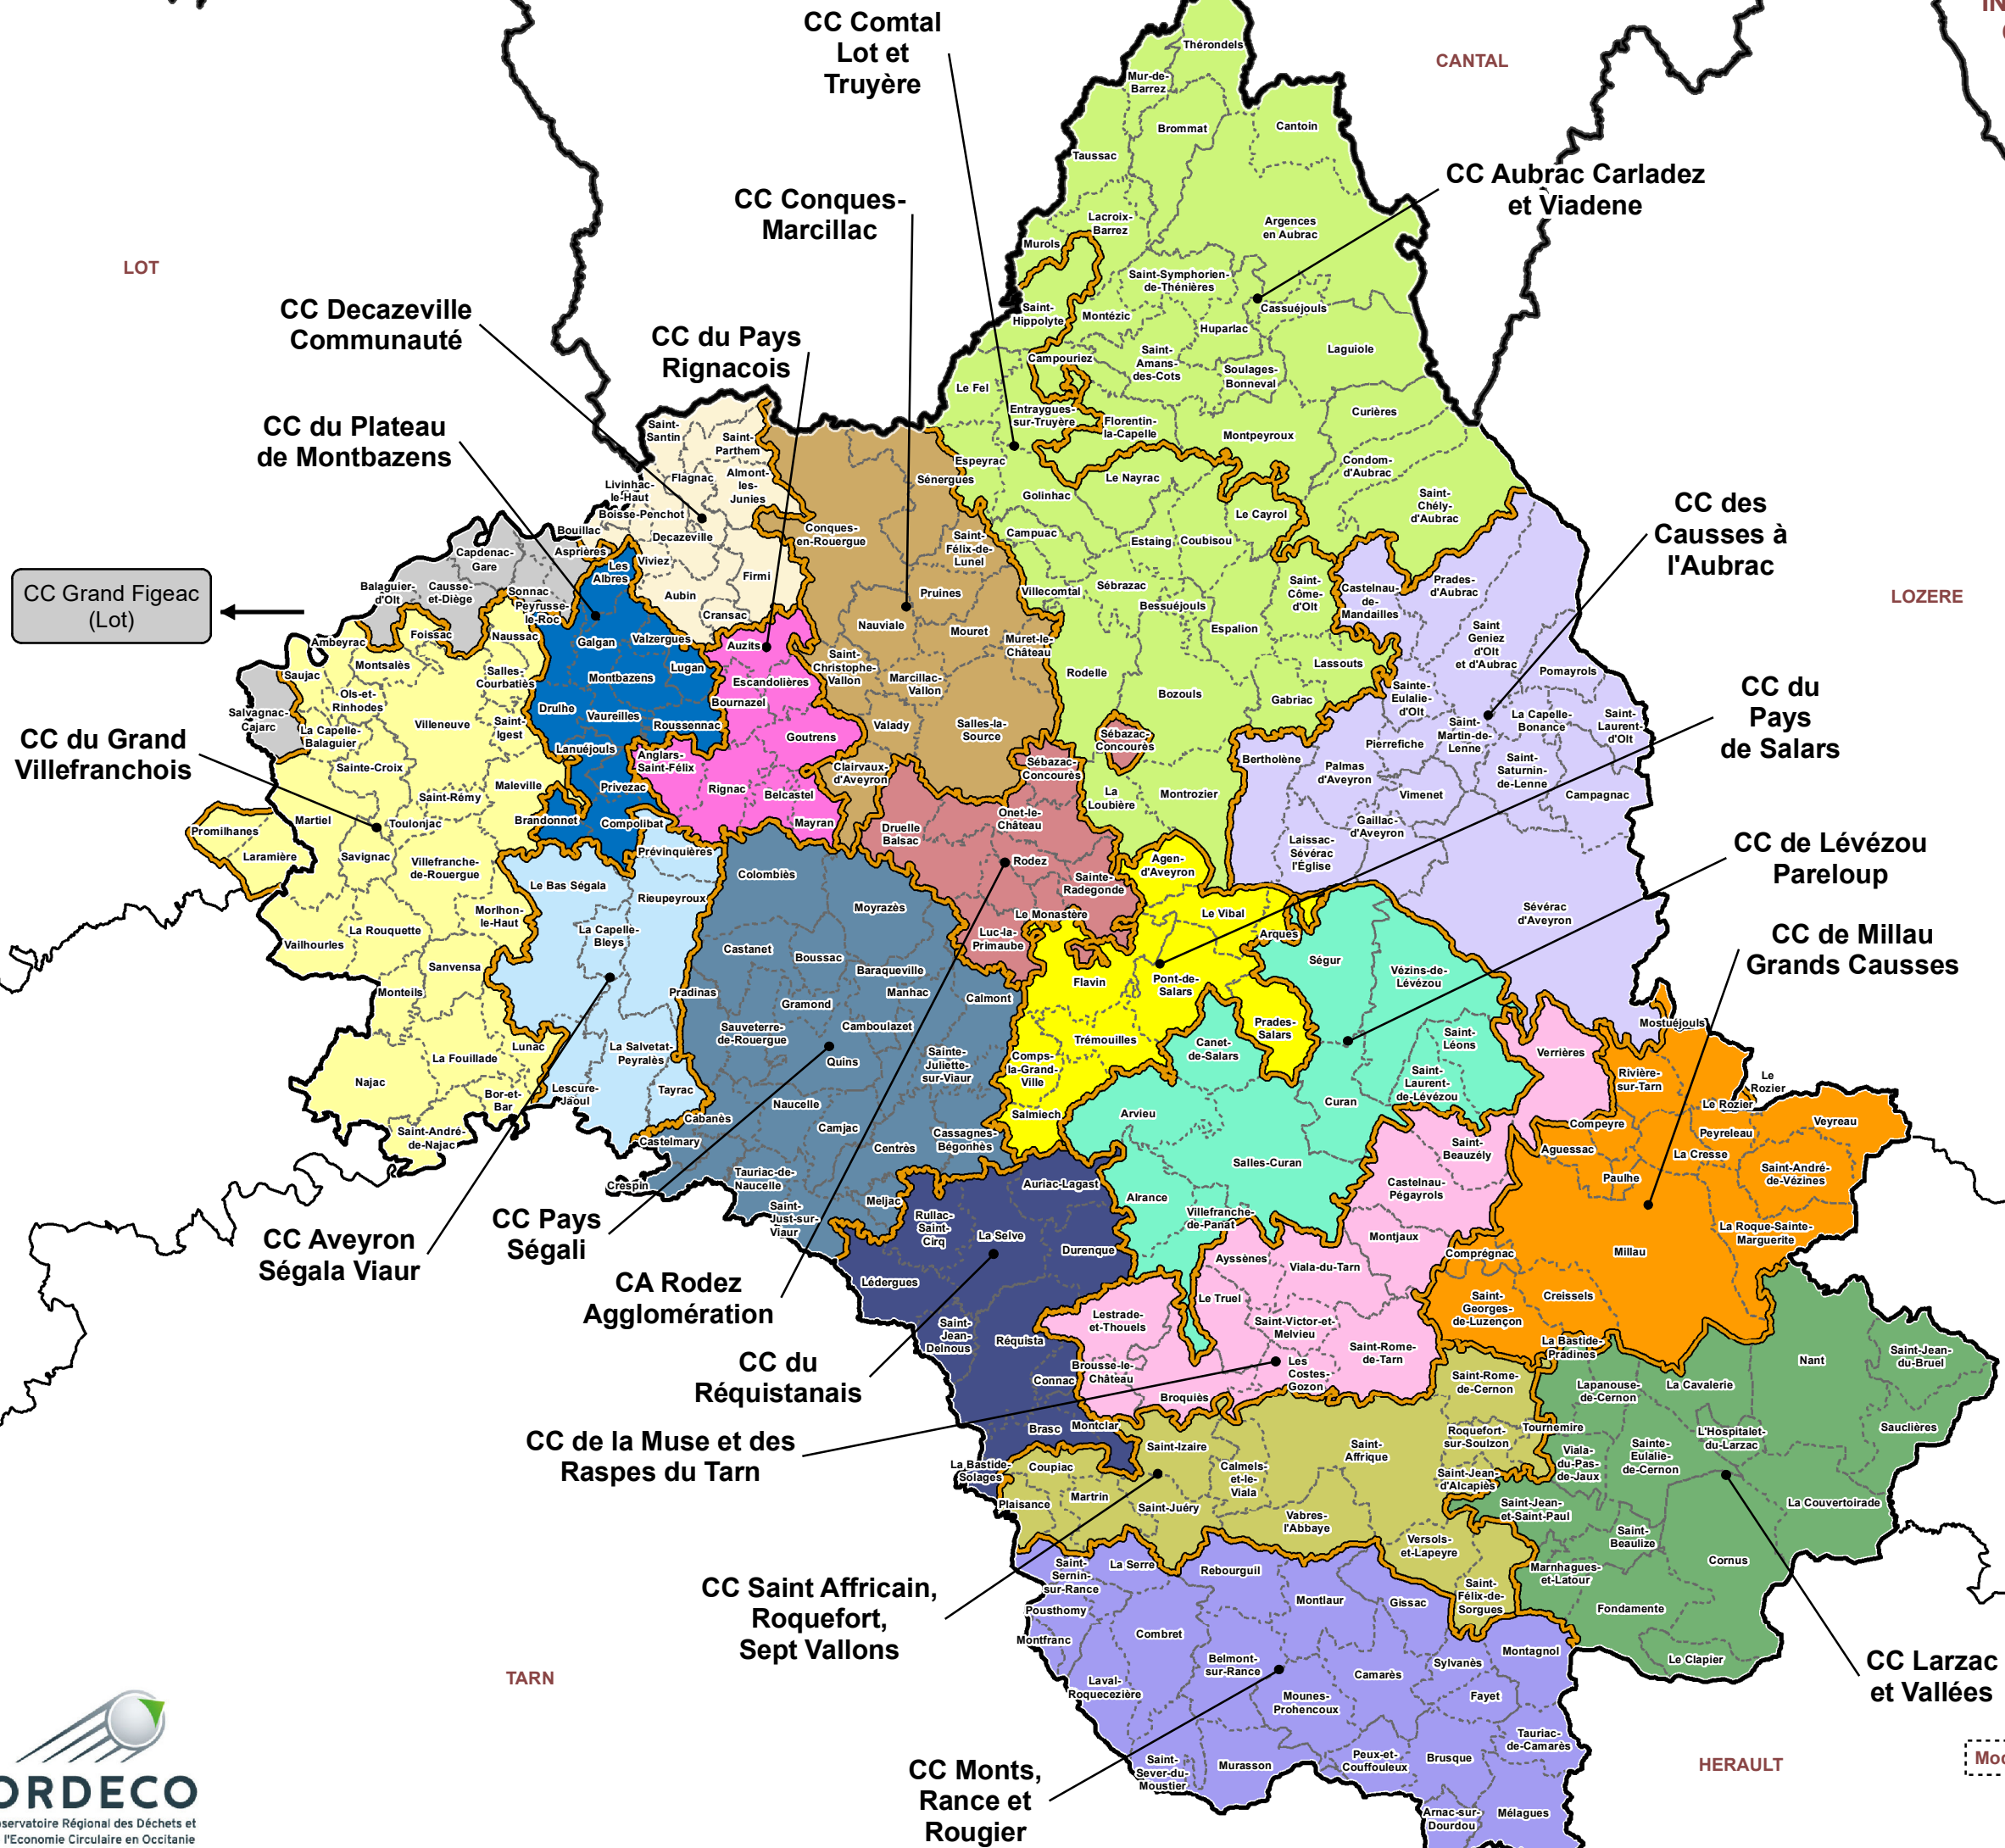

**INTERCOMMUNALITES DE L'AVEYRON EN 2019**  
Collectivités exerçant la compétence collective

**Legend:**

- Limites régionales
- AVEYRON
- Limites administratives des EPCI
- Limites départementales
- Limites communales

**EPCI compétence collective**

- CA Grand Rodez
- CC Aveyron Bas Ségala Viaur
- CC Conques - Marcillac
- CC Decazeville Communauté
- CC Larzac et Vallées
- CC Lézou-pareloup
- CC Millau Grands Causses
- CC Monts, Rance et Rougier
- CC Pays Segali
- CC Saint Affricain, Roquefort, Sept Vallons
- CC de la Muse et des Rases du Tarn
- CC des Causse à l'Aubrac
- CC du Pays Rignacois
- CC du Pays de Salars
- CC du Plateau de Montbazens
- CC du Réquistanais
- Ouest Aveyron Communauté
- SMICTOM Nord Aveyron

Modifications 2018 renseignées dans le cadre de l'enquête collecte 2019